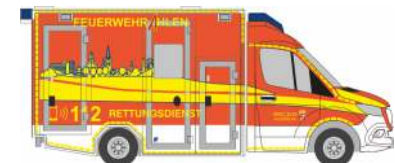

VOLKSWAGEN T5 '10
„Polizei Servicefahrzeug“
53466 | 1:87 | D | 23,90 €

VOLKSWAGEN T6
„Wasserverband Peine“
53864 | 1:87 | D | 23,90 €

VOLKSWAGEN T6
„FW Gelnhausen West“
53890 | 1:87 | D | 23,90 €

IVECO Eurocargo
„Die Johanniter, Wasserburg“
60966 | 1:87 | D | 25,90 €

SYSTEM STROBEL RTW '18
„Ambulance“
76179 | 1:87 | BE | 29,90 €

GSF RTW '18
„FW Ahlen“
76181 | 1:87 | D | 29,90 €

MAGIRUS HLF Team Cab
„FW Hartershofen“
68156 | 1:87 | D | 34,90 €

MAGIRUS DLK
„FW Gleisdorf“
68491 | 1:87 | AT | 36,90 €