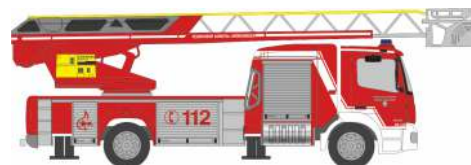

SYSTEM STROBEL RTW '18
„Ambulance“
76179 | 1:87 | BE | 29,90 €

GSF RTW '18
„FW Ahlen“
76181 | 1:87 | D | 29,90 €

MAGIRUS HLF Team Cab
„FW Hartershofen“
68156 | 1:87 | D | 34,90 €

MAGIRUS DLK
„FW Gleisdorf“
68491 | 1:87 | AT | 36,90 €

MAGIRUS DLK Atego '19
„FW Korntal - Münchingen“
71664 | 1:87 | D | 36,90 €

MERCEDES-BENZ eCitaro
„BVB Basel“
75566 | 1:87 | CH | 39,90 €

MAN Lion's City 18 '18
„Koveb Koblenz“
75845 | 1:87 | D | 47,90 €