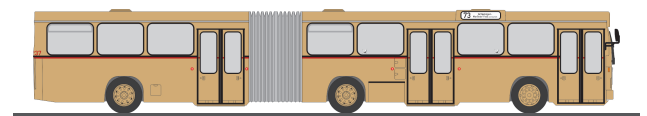

MAN SG 192
„BSAG Bremen“
75119 | 1:87 | D | 47,90 €

collectors
edition

EINSATZ
SERIE 1:87