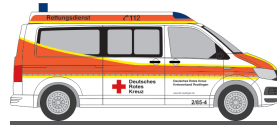

VOLKSWAGEN ID.Buzz Cargo  
„Helion“  
32105 | 1:87 | CH | 24,90 €

VOLKSWAGEN T6  
„Rettungsdienst Leverkusen“  
53797 | 1:87 | D | 24,90 €

VOLKSWAGEN T6  
„DRK KV Reutlingen“  
53811 | 1:87 | D | 24,90 €