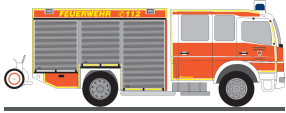

VOLKSWAGEN ID.Buzz Cargo  
„Helion“  
32105 | 1:87 | CH | 24,90 €

VOLKSWAGEN T6  
„Rettungsdienst Leverkusen“  
53797 | 1:87 | D | 24,90 €

VOLKSWAGEN T6  
„DRK KV Reutlingen“  
53811 | 1:87 | D | 24,90 €

WIETMARSCHER AMBULANZF. Design-RTW ´18  
„Eigenbetrieb Rettungsd. Kreis Offenbach / Main“  
76155 | 1:87 | D | 29,90 €

SCHLINGMANN HLF 20/16  
„FW Ahrensburg“  
68274 | 1:87 | D | 34,90 €

MAGIRUS DLK 32 n.B.  
„FW München“  
71101 | 1:87 | D | 39,90 €