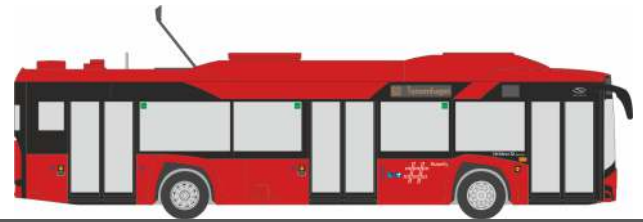

© Social Impact Studio der Hochschule Düsseldorf (HSD | PBSA)

VOLKSWAGEN T5 '10
 „Streifenwagen Polizei NRW“
 53464 | 1:87 | D | 22,90 €

VOLKSWAGEN T6
 „Mestska Policie“
 53763 | 1:87 | D | 21,90 €

VOLKSWAGEN T6
 „Verkehrsaufsicht Flughafen Hamburg“
 53764 | 1:87 | D | 21,90 €

VOLKSWAGEN T6
 „FW Marktoberdorf“
 53783 | 1:87 | D | 21,90 €

VOLKSWAGEN T6.1
 „Deutsche Post - DHL“
 53871 | 1:87 | D | 19,90 €

STROBEL RTW '18
 „Rettungsdienst Corneli, Münster“
 76296 | 1:87 | D | 28,90 €

WIETMARSCHER AMBULANZ. RTW '18
 „DRK Darmstadt - Mitte“
 76297 | 1:87 | D | 28,90 €

MERCEDES-BENZ Citaro '12
 „NIAG, Moers“
 69397 | 1:87 | D | 39,90 €

MERCEDES-BENZ Citaro G '12
 „Car Postal“
 69593 | 1:87 | CH | 44,90 €