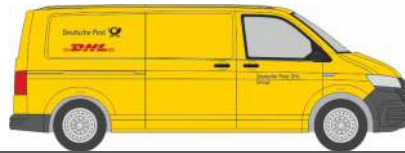

VOLKSWAGEN T6.1
„Deutsche Post - DHL“
53871 | 1:87 | D | 19,90 €