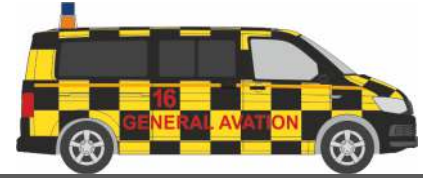

© Social Impact Studio der Hochschule Düsseldorf (HSD | PBSA)

VOLKSWAGEN T5 '10
 „Streifenwagen Polizei NRW“
 53464 | 1:87 | D | 22,90 €

VOLKSWAGEN T6
 „Mestska Policie“
 53763 | 1:87 | D | 21,90 €

VOLKSWAGEN T6
 „Verkehrsaufsicht Flughafen Hamburg“
 53764 | 1:87 | D | 21,90 €

VOLKSWAGEN T6
 „FW Marktoberdorf“
 53783 | 1:87 | D | 21,90 €

VOLKSWAGEN T6.1
 „Deutsche Post - DHL“
 53871 | 1:87 | D | 19,90 €

STROBEL RTW '18
 „Rettungsdienst Corneli, Münster“
 76296 | 1:87 | D | 28,90 €