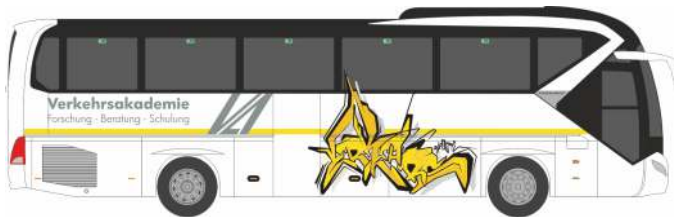

MERCEDES-BENZ Citaro G '12
„Car Postal“
69593 | 1:87 | CH | 44,90 €

NEOPLAN Tourliner '16
„Verkehrsakademie“
73825 | 1:87 | D | 37,90 €