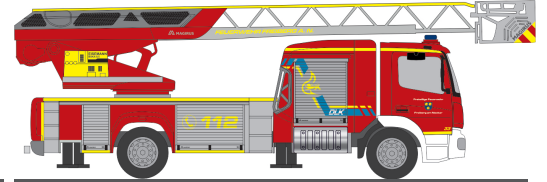

MAGIRUS DLK Atego ´19
„FW Freiberg am Neckar“
71674 | 1:87 | D | 36,90 €