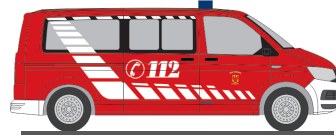

VOLKSWAGEN ID.Buzz People  
„Taxi“  
32100 | 1:87 | D | 19,90 €

VOLKSWAGEN ID.Buzz People  
„BF Campus Infineon“  
51403 | 1:87 | D | 23,90 €

VOLKSWAGEN T6  
„FW Potsdam“  
53767 | 1:87 | D | 23,90 €

VOLKSWAGEN T6  
„ASB Northeim / Osterode“  
53794 | 1:87 | D | 23,90 €