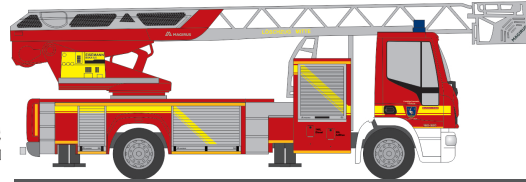

VOLKSWAGEN ID.Buzz People  
„Taxi“  
32100 | 1:87 | D | 19,90 €

VOLKSWAGEN ID.Buzz People  
„BF Campus Infineon“  
51403 | 1:87 | D | 23,90 €

VOLKSWAGEN T6  
„FW Potsdam“  
53767 | 1:87 | D | 23,90 €

VOLKSWAGEN T6  
„ASB Northeim / Osterode“  
53794 | 1:87 | D | 23,90 €

GSF RTW ´18  
„BF Göttingen“  
76158 | 1:87 | D | 29,90 €

MAGIRUS DLK ´18  
„FW Storkow“  
68496 | 1:87 | D | 36,90 €

MAGIRUS DLK Atego ´19  
„FW Freiberg am Neckar“  
71674 | 1:87 | D | 36,90 €

MAN Lion's City DL07  
„BVG - Abschiedsfahrt letzter DL07“  
67697 | 1:87 | D | 43,90 €