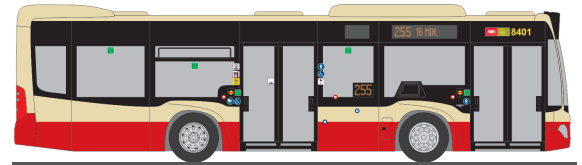

VOLKSWAGEN ID.Buzz People  
„Taxi“  
32100 | 1:87 | D | 19,90 €

VOLKSWAGEN ID.Buzz People  
„BF Campus Infineon“  
51403 | 1:87 | D | 23,90 €

VOLKSWAGEN T6  
„FW Potsdam“  
53767 | 1:87 | D | 23,90 €

VOLKSWAGEN T6  
„ASB Northeim / Osterode“  
53794 | 1:87 | D | 23,90 €

GSF RTW ´18  
„BF Göttingen“  
76158 | 1:87 | D | 29,90 €

MAGIRUS DLK ´18  
„FW Storkow“  
68496 | 1:87 | D | 36,90 €

MAGIRUS DLK Atego ´19  
„FW Freiberg am Neckar“  
71674 | 1:87 | D | 36,90 €

MAN Lion's City DL07  
„BVG - Abschiedsfahrt letzter DL07“  
67697 | 1:87 | D | 43,90 €