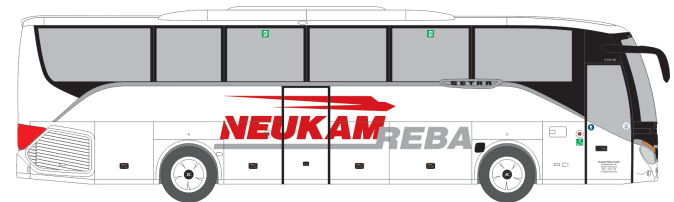

SETRA S 515 HD
„Neukam Reba, Fürth“
77916 | 1:87 | D | 37,90 €