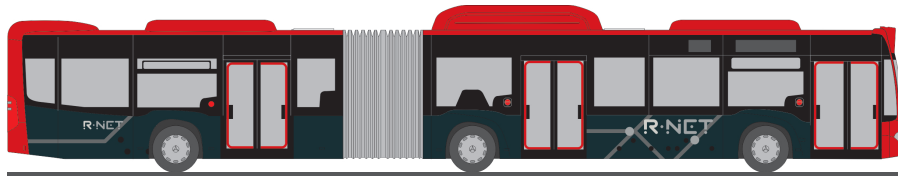

ALEXANDER DENNIS Enviro 500  
„BVG - Bunt fürs Leben“  
78000 | 1:87 | D | 43,90 €

MERCEDES-BENZ Citaro G 15 NGT  
„R-Net“  
73595 | 1:87 | NL | 47,90 €

MAN SG 192  
„Betriebe der Stadt Mülheim an der Ruhr“  
75115 | 1:87 | D | 47,90 €