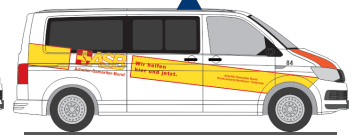

VOLKSWAGEN ID.Buzz People  
„Taxi“  
32100 | 1:87 | D | 19,90 €

VOLKSWAGEN ID.Buzz People  
„BF Campus Infineon“  
51403 | 1:87 | D | 23,90 €

VOLKSWAGEN T6  
„FW Potsdam“  
53767 | 1:87 | D | 23,90 €

VOLKSWAGEN T6  
„ASB Northeim / Osterode“  
53794 | 1:87 | D | 23,90 €