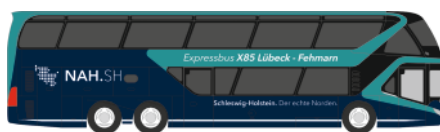

NEOPLAN Skyliner 11
„Expressbus Lübeck - Fehmarn“
69051 | 1:87 | D | 37,90 €

MERCEDES-BENZ Citaro ´12
„Vestische, Herten“
69383 | 1:87 | D | 39,90 €

MERCEDES-BENZ Citaro G ´06
„Keolis Comfort RRReis“
69963 | 1:87 | NL | 49,90 €