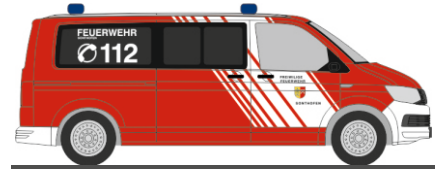

**VOLKSWAGEN Crafter**  
„FW Kremmen“  
53134 | 1:87 | D | 23,90 €

**VOLKSWAGEN T5 ´10**  
„ELW Rettungsdrohnen“  
53655 | 1:87 | D | 23,90 €

**VOLKSWAGEN T6**  
„FW Sonthofen“  
53861 | 1:87 | D | 23,90 €