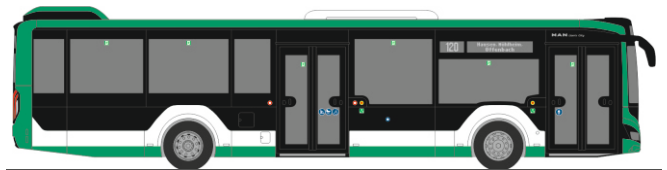

MAN Lion's City 12 ´18
„MainBus GmbH“
75384 | 1:87 | D | 39,90 €