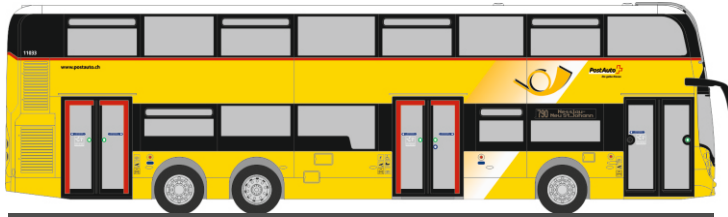

ALEXANDER DENNIS Enviro 500
„Postauto“
78010 | 1:87 | CH | 43,90 €

**collectors
edition**

BAHN
edition Nr. 122