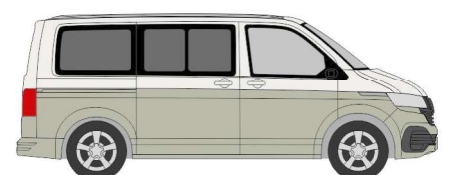

VOLKSWAGEN T6.1
„Candyweiß/Ascotgrau“
11675 | 1:87 | D | 19,90 €