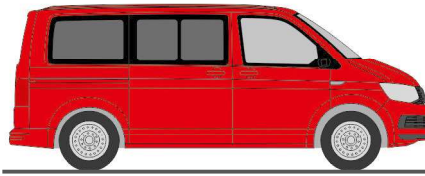

VOLKSWAGEN T6
„Reflexsilber“
11680 | 1:87 | D | 18,90 €

VOLKSWAGEN T6
„Kirschrot“
11684 | 1:87 | D | 18,90 €

VOLKSWAGEN T6
„Ravennablau“
11688 | 1:87 | D | 18,90 €

VOLKSWAGEN T6 Kasten
„Reflexsilber“
11681 | 1:87 | D | 18,90 €

VOLKSWAGEN T6 Kasten
„Kirschrot“
11685 | 1:87 | D | 18,90 €

VOLKSWAGEN T6 Kasten
„Ravennablau“
11689 | 1:87 | D | 18,90 €

VOLKSWAGEN T6.1
„Reflexsilber“
11682 | 1:87 | D | 18,90 €

VOLKSWAGEN T6.1
„Kirschrot“
11686 | 1:87 | D | 18,90 €