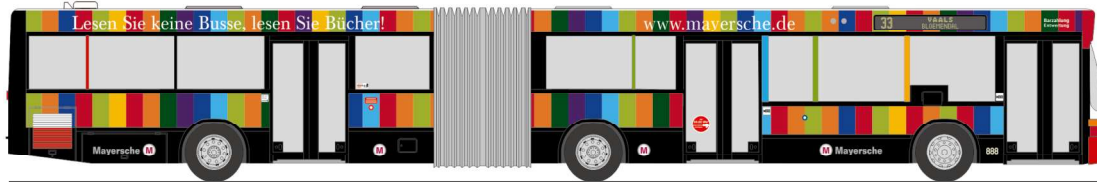

MERCEDES-BENZ O 405 GN2
„Mayersche Buchhandlung“
76428 | 1:87 | D | 36,90 €