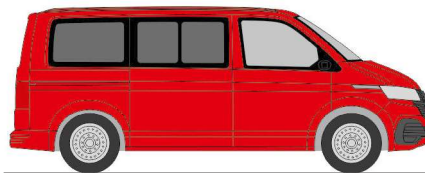

VOLKSWAGEN T6
„Reflexsilber“
11680 | 1:87 | D | 18,90 €

VOLKSWAGEN T6
„Kirschrot“
11684 | 1:87 | D | 18,90 €

VOLKSWAGEN T6
„Ravennablau“
11688 | 1:87 | D | 18,90 €

VOLKSWAGEN T6 Kasten
„Reflexsilber“
11681 | 1:87 | D | 18,90 €

VOLKSWAGEN T6 Kasten
„Kirschrot“
11685 | 1:87 | D | 18,90 €

VOLKSWAGEN T6 Kasten
„Ravennablau“
11689 | 1:87 | D | 18,90 €

VOLKSWAGEN T6.1
„Reflexsilber“
11682 | 1:87 | D | 18,90 €

VOLKSWAGEN T6.1
„Kirschrot“
11686 | 1:87 | D | 18,90 €