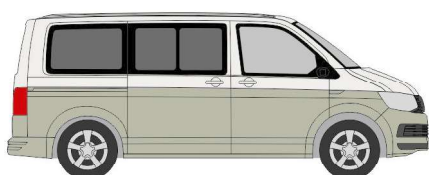

VOLKSWAGEN T6
„Candyweiß/Ascotgrau“
11665 | 1:87 | D | 19,90 €