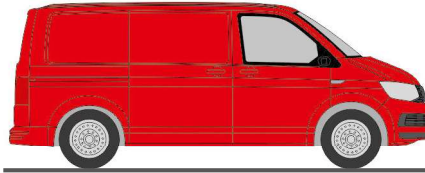

VOLKSWAGEN T6
„Reflexsilber“
11680 | 1:87 | D | 18,90 €

VOLKSWAGEN T6
„Kirschrot“
11684 | 1:87 | D | 18,90 €

VOLKSWAGEN T6
„Ravennablau“
11688 | 1:87 | D | 18,90 €

VOLKSWAGEN T6 Kasten
„Reflexsilber“
11681 | 1:87 | D | 18,90 €

VOLKSWAGEN T6 Kasten
„Kirschrot“
11685 | 1:87 | D | 18,90 €

VOLKSWAGEN T6 Kasten
„Ravennablau“
11689 | 1:87 | D | 18,90 €

VOLKSWAGEN T6.1
„Reflexsilber“
11682 | 1:87 | D | 18,90 €

VOLKSWAGEN T6.1
„Kirschrot“
11686 | 1:87 | D | 18,90 €