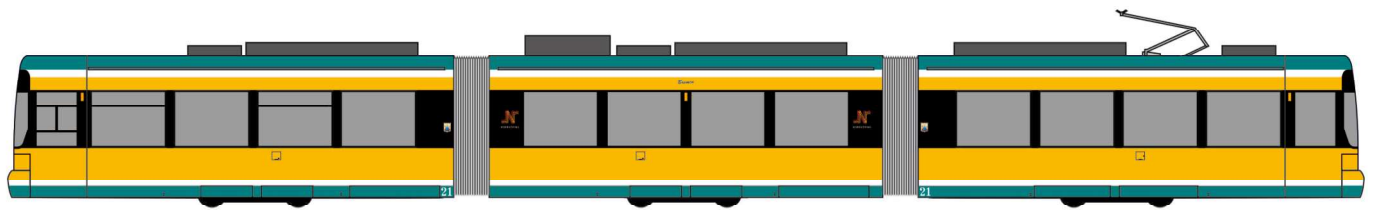

ADTRANZ GT6
„Norrköping“
STRA01083 | 1:87 | SE | 94,90€

In Kooperation mit:

Linie 8 GmbH

alle Preise inkl. 19% MwSt.

Rietze GmbH & Co. KG
In der Herrnau 1 · 90518 Altdorf
Tel.: 09187/9600
eMail: info@rietze.de · www.rietze.de

Hinweis

Änderungen von Modellen, Farben und Beschriftungen behalten wir uns vor. Die Urheberrechte an diesen Modellen und der Bezeichnung „Rietze“ liegen ausschließlich bei der Firma Rietze GmbH & Co. KG. Jegliche Nachbildung eines Rietze Modells, sei es auch mittels eines anderen Herstellungsverfahrens, zu anderen Ausmaßen, Farben oder mit anderen Beschriftungen, sowie die tatsächliche Verbreitung solcher Nachbildungen ist verboten und wird im Falle eines Verstoßes straf- und zivilrechtlich verfolgt. Wer Rietze Modelle im geschäftlichen Verkehr lackiert, bemalt, beklebt oder in sonstiger Weise in Gestalt, Farbe, Beschriftung und/oder Form verändert, wird wegen Urheberrechts-, Markenrechts- Wettbewerbsverletzung in Anspruch genommen. Beachten Sie bitte, dass die Großzahl unserer Busmodelle und viele Bedruckungsvarianten der PKW-Modelle nur in einer einmaligen Auflage gefertigt werden. Die Auslieferungstermine erfahren sie auf unserer Webseite. Alle Preisangaben inklusive 19% Mehrwertsteuer, zuzüglich Versandkosten. Marken-, Design- und Urheberrechte werden benutzt mit der Erlaubnis des Inhabers Volkswagen AG.

Besuchen Sie unseren Werksverkauf in 90518 Altdorf, In der Herrnau 1, Mo-Do: 08.00-12.00 und 12.30-15.30 Uhr, Fr: 08.00-12.00 Uhr. Einen Anfahrtsplan finden Sie auf unserer Webseite www.rietze.de.