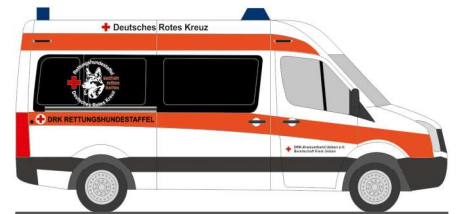

VOLKSWAGEN Crafter ´11
„DRK Rettungshundestaffel Uelzen“
53121 | 1:87 | D | 17,90 €