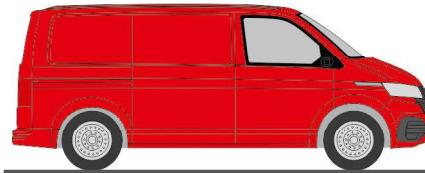

VOLKSWAGEN T6.1 Kasten
„Kirschrot“
11687 | 1:87 | D | 18,90 €