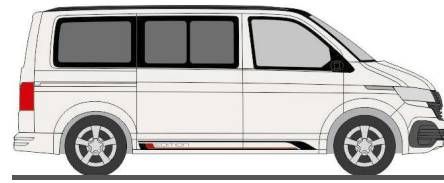

VOLKSWAGEN T6.1
„EDITION Candyweiß“
11677 | 1:87 | D | 19,90 €

VOLKSWAGEN T6
„Ambulance Westtirol“
53711 | 1:87 | AT | 19,90 €

VOLKSWAGEN T6
„FW Waldorf“
53717 | 1:87 | D | 19,90 €

VOLKSWAGEN T6
„Poltie“
53709 | 1:87 | BE | 19,90 €