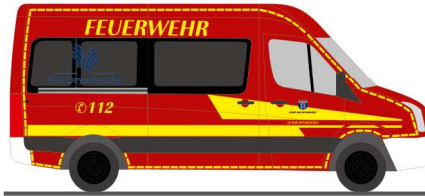

VOLKSWAGEN T6
„Taxi“
32050 | 1:87 | D | 18,90 €

STREETSCOOTER Work L
„trans-o-flex Express“
33043 | 1:87 | D | 16,90 €

VOLKSWAGEN T5
„Werkfeuerwehr RWE Weisweiler“
51933 | 1:87 | D | 17,90 €

VOLKSWAGEN Crafter ´11
„FW Kösching“
53123 | 1:87 | D | 17,90 €

VOLKSWAGEN Crafter ´11
„FW Bad Deynhausen“
53124 | 1:87 | D | 17,90 €

VOLKSWAGEN T6
„Johanniter Hannover“
53704 | 1:87 | D | 19,90 €

VOLKSWAGEN T6.1
„FW Prisdorf“
53712 | 1:87 | D | 19,90 €

VOLKSWAGEN T6
„FW Baden-Baden“
53713 | 1:87 | D | 19,90 €

VOLKSWAGEN T6
„DB Notfallmanagement“
53716 | 1:87 | D | 19,90 €

VOLKSWAGEN T6
„Rettungsdienst Märkisch-Oderland“
53718 | 1:87 | D | 19,90 €

VOLKSWAGEN T6
„Malteser Aalen“
53722 | 1:87 | D | 19,90 €

VOLKSWAGEN T6
„FW Stockstadt“
53725 | 1:87 | D | 19,90 €