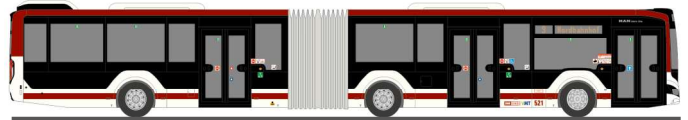

MAN Lion's City 18 '18
„EVAG Erfurt“
75807 | 1:87 | D | 36,90 €