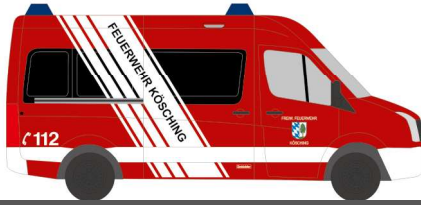

VOLKSWAGEN T6
„Taxi“
32050 | 1:87 | D | 18,90 €

STREETSCOOTER Work L
„trans-o-flex Express“
33043 | 1:87 | D | 16,90 €

VOLKSWAGEN T5
„Werkfeuerwehr RWE Weisweiler“
51933 | 1:87 | D | 17,90 €

VOLKSWAGEN Crafter ´11
„FW Kösching“
53123 | 1:87 | D | 17,90 €