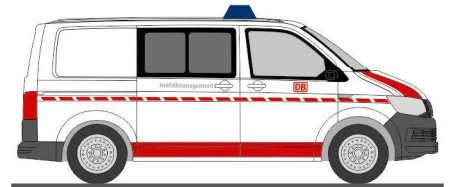

VOLKSWAGEN T6
„DB Notfallmanagement“
53716 | 1:87 | D | 19,90 €

VOLKSWAGEN T6
„Rettungsdienst Märkisch-Oderland“
53718 | 1:87 | D | 19,90 €

VOLKSWAGEN T6
„Malteser Aalen“
53722 | 1:87 | D | 19,90 €

VOLKSWAGEN T6
„FW Stockstadt“
53725 | 1:87 | D | 19,90 €