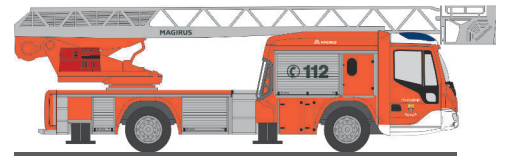

VOLKSWAGEN T6
„Luxambulance“
53775 | 1:87 | LU | 25,90 €

VOLKSWAGEN T6
„First Responder FW Waging am See“
53918 | 1:87 | D | 24,90 €

SYSTEM STROBEL RTW ´18
„DRK KV Merseburg-Querfurt“
76134 | 1:87 | D | 29,90 €

SYSTEM STROBEL RTW ´18
„Malteser Simmerath“
76147 | 1:87 | D | 29,90 €

MAGIRUS HLF Team Cab
„FW Hooksiel“
68163 | 1:87 | D | 35,90 €

MAGIRUS HLF Team Cab
„FW Teuschnitz“
68165 | 1:87 | D | 35,90 €

MAGIRUS DLK ´18
„FW Koblenz“
68591 | 1:87 | D | 39,90 €