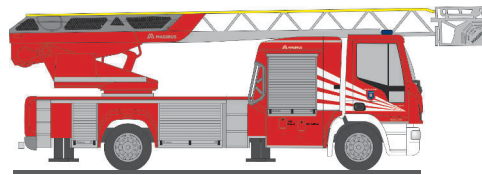

MAGIRUS DLK ´18
„FW Koblenz“
68591 | 1:87 | D | 39,90 €