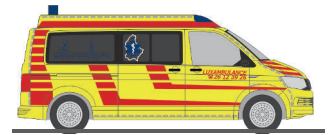

VOLKSWAGEN ID.Buzz Cargo
„Landesgartenschau Ellwangen 2026“
32101 | 1:87 | D | 23,90 €

VOLKSWAGEN ID.Buzz Cargo
„Stadtwerke Bayreuth“
32107 | 1:87 | D | 25,90 €

VOLKSWAGEN Caddy ´11
„FW Venusberg“
52920 | 1:87 | D | 24,90 €

VOLKSWAGEN T6
„Luxambulance“
53775 | 1:87 | LU | 25,90 €

VOLKSWAGEN T6
„First Responder FW Waging am See“
53918 | 1:87 | D | 24,90 €

SYSTEM STROBEL RTW ´18
„DRK KV Merseburg-Querfurt“
76134 | 1:87 | D | 29,90 €