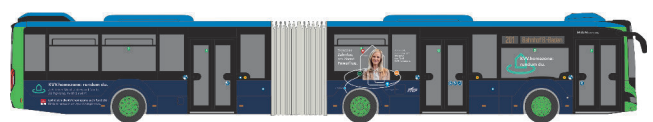

MAN Lion's City 18 ´18
„ACTV“
75868 | 1:87 | IT | 47,90 €

MAN Lion's City 18 ´18
„Verkehrsbetriebe Brandenburg / Havel“
75873 | 1:87 | D | 47,90 €

**collectors
edition**

**collectors
edition**

MERCEDES-BENZ eCitaro G
„Hagener Straßenbahn“
77624 | 1:87 | D | 47,90 €

MAN Lion's City 18 ´18
„Stadtwerke Baden-Baden - KVV“
75836 | 1:87 | D | 47,90 €

**BAHN
edition Nr. 138**

**BAHN
edition Nr. 139**

MAN Lion's City 12 ´18
„DB - Westfalenbus“
75371 | 1:87 | D | 39,90 €

MAN Lion's City 12 ´18
„DB Regio Bus Mitte - ESWE Wiesbaden“
75399 | 1:87 | BE | 39,90 €