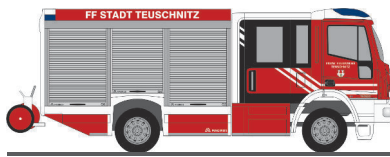

MAGIRUS HLF Team Cab
„FW Teuschnitz“
68165 | 1:87 | D | 35,90 €