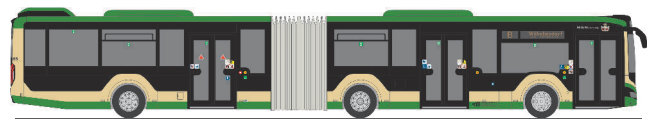

MERCEDES-BENZ eCitaro
„Üstra - Kulturstadt Hannover“
75597 | 1:87 | D | 39,90 €

MERCEDES-BENZ Citaro G ´15
„DB - traffic“
73692 | 1:87 | D | 47,90 €

MAN Lion's City 18 ´18
„Wupsi Leverkusen“
75850 | 1:87 | D | 47,90 €

MAN Lion's City 18 ´18
„ACTV“
75868 | 1:87 | IT | 47,90 €

MAN Lion's City 18 ´18
„Verkehrsbetriebe Brandenburg / Havel“
75873 | 1:87 | D | 47,90 €

**collectors
edition**

**collectors
edition**

MERCEDES-BENZ eCitaro G
„Hagener Straßenbahn“
77624 | 1:87 | D | 47,90 €