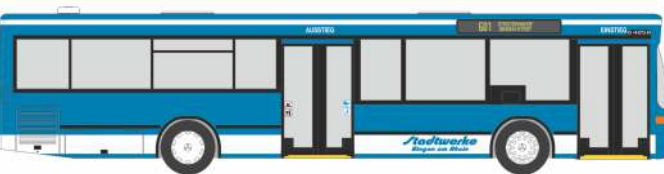

MERCEDES-BENZ O 405 N2
„Stadtwerke Bingen am Rhein“
75241 | 1:87 | D | 32,90 €