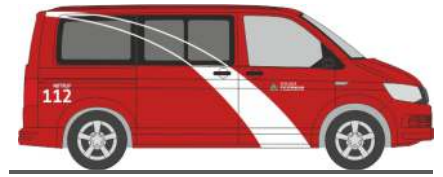

VOLKSWAGEN T6  
„Stadtwerke Dillenburg“  
32053 | 1:87 | D | 21,90 €

VOLKSWAGEN T6  
„FW Bochum C-Dienst“  
53723 | 1:87 | D | 21,90 €

VOLKSWAGEN T6  
„FW Berlin“  
53745 | 1:87 | D | 21,90 €

VOLKSWAGEN T6.1  
„FW Stammham / Inn“  
53761 | 1:87 | D | 21,90 €