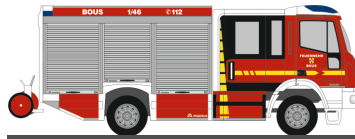

WAS Design-RTW ´18
„Rettungsdienst Recklinghausen“
76160 | 1:87 | D | 29,90 €

MAGIRUS HLF Team Cab
„FW Bous“
68160 | 1:87 | D | 34,90 €