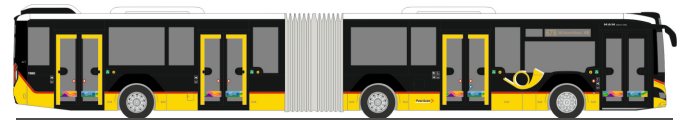

SOLARIS Urbino 12 ´19
„LETEC“
77214 | 1:87 | BE | 39,90 €

MAN Lion's City 12 E
„Sab Tours Wels“
76326 | 1:87 | AT | 39,90 €

MAN Lion's City 18 ´18
„Die Post“
75862 | 1:87 | CH | 47,90 €