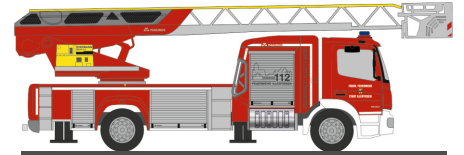

GSF RTW ´18
„Rettungsdienst Landkreis Hammeln-Pyrmont“
76173 | 1:87 | D | 29,90 €

MAGIRUS DLK Atego ´19
„FW Illertissen“
71653 | 1:87 | D | 36,90 €