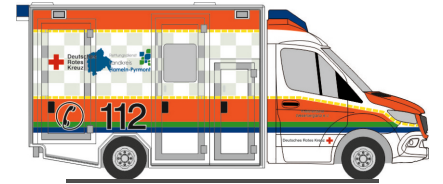

VOLKSWAGEN T6
„FW Bocholt“
53792 | 1:87 | D | 25,90 €

VITRONIC Enforcement Trailer
„Blitzanhänger Kindertrailer Hamburg“
70323 | 1:87 | D | 15,90 €

GSF RTW ´18
„Rettungsdienst Landkreis Hammeln-Pyrmont“
76173 | 1:87 | D | 29,90 €