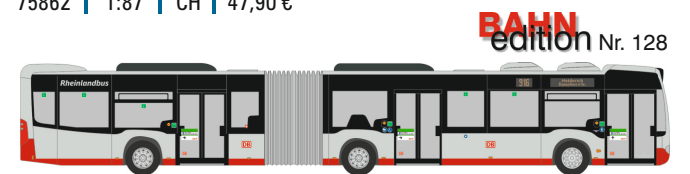

MERCEDES-BENZ Citaro G ´12
„DB-Rheinlandbus“
69305 | 1:87 | D | 47,90 €

MAN Lion's City 18 ´18
„Die Post“
75862 | 1:87 | CH | 47,90 €