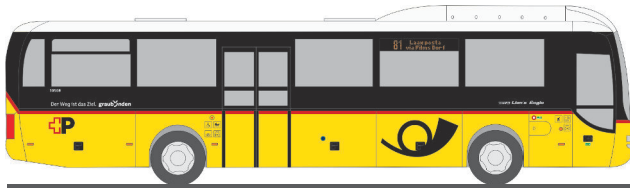

VOLKSWAGEN T6.1  
„Verkehrsaufsicht Chemnitz“  
32062 | 1:87 | D | 24,90 €

VOLKSWAGEN ID.Buzz People  
„Zoll“  
51405 | 1:87 | D | 24,90 €

VOLKSWAGEN T6  
„Katastrophenschutz Brandenburg“  
53911 | 1:87 | D | 24,90 €

SYSTEM STROBEL RTW '18  
„DRK Stuttgart“  
76144 | 1:87 | D | 29,90 €

GSF RTW '18  
„BF Lübeck“  
76152 | 1:87 | D | 29,90 €

GSF RTW '18  
„Malteser Rettungsdienst Neuss“  
76163 | 1:87 | D | 29,90 €

MAN Lion's Regio  
„Die Post“  
65854 | 1:87 | CH | 37,90 €