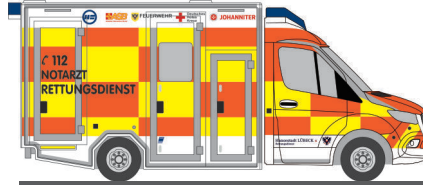

VOLKSWAGEN T6.1  
„Verkehrsaufsicht Chemnitz“  
32062 | 1:87 | D | 24,90 €

VOLKSWAGEN ID.Buzz People  
„Zoll“  
51405 | 1:87 | D | 24,90 €

VOLKSWAGEN T6  
„Katastrophenschutz Brandenburg“  
53911 | 1:87 | D | 24,90 €

SYSTEM STROBEL RTW '18  
„DRK Stuttgart“  
76144 | 1:87 | D | 29,90 €

GSF RTW '18  
„BF Lübeck“  
76152 | 1:87 | D | 29,90 €

GSF RTW '18  
„Malteser Rettungsdienst Neuss“  
76163 | 1:87 | D | 29,90 €

MAN Lion's Regio  
„Die Post“  
65854 | 1:87 | CH | 37,90 €