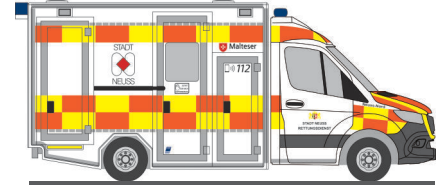

VOLKSWAGEN T6.1  
„Verkehrsaufsicht Chemnitz“  
32062 | 1:87 | D | 24,90 €

VOLKSWAGEN ID.Buzz People  
„Zoll“  
51405 | 1:87 | D | 24,90 €

VOLKSWAGEN T6  
„Katastrophenschutz Brandenburg“  
53911 | 1:87 | D | 24,90 €

SYSTEM STROBEL RTW '18  
„DRK Stuttgart“  
76144 | 1:87 | D | 29,90 €

GSF RTW '18  
„BF Lübeck“  
76152 | 1:87 | D | 29,90 €

GSF RTW '18  
„Malteser Rettungsdienst Neuss“  
76163 | 1:87 | D | 29,90 €

MAN Lion's Regio  
„Die Post“  
65854 | 1:87 | CH | 37,90 €