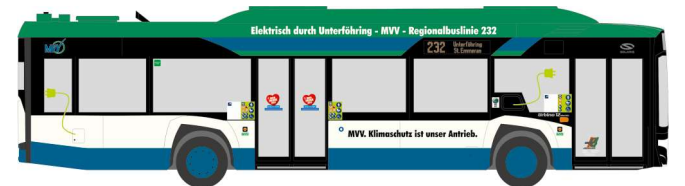

WIETMARSCHER Ambulanzf. Design-RTW ´18
„FW Trier“
76241 | 1:87 | D | 23,90 €

STROBEL RTW ´18
„ASB Berlin“
76260 | 1:87 | D | 23,90 €

GSF RTW ´18
„DRK Verden“
76264 | 1:87 | D | 23,90 €

SOLARIS Urbino 12´14 electric
„Stadtbus Schwäbisch Hall“
73042 | 1:87 | D | 33,90 €

SOLARIS Urbino 12´19 electric
„MVV-Ettenhuber“
76804 | 1:87 | D | 33,90 €

MERCEDES-BENZ Citaro ´15
„RhönEnergie Fulda-Bundeswehr“
73467 | 1:87 | D | 33,90 €

MERCEDES-BENZ O 407
„OVF Franken“
77325 | 1:87 | D | 33,90 €

MAN Lion's City 12'18
„Stadtbus Bludenz“
75333 | 1:87 | AT | 33,90 €

MERCEDES-BENZ eCitaro
„HEAG mobilo“
75528 | 1:87 | D | 33,90 €

MAN Lion's City 12'18 electric
„Voyages Ecker“
76310 | 1:87 | LU | 33,90 €