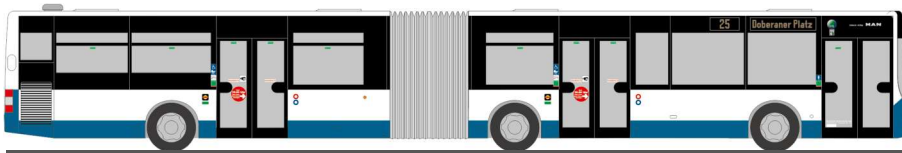

MAN Lion's City G'15
„RSAG, Rostock“
72792 | 1:87 | D | 36,90 €

Motor 12V = 4 Räder, **Achsstand 23mm**
70822 | H0 | 59,90 €
70823 | H0m | 59,90 €
70824 | H0 | 59,90 €
70825 | H0m | 59,90 €