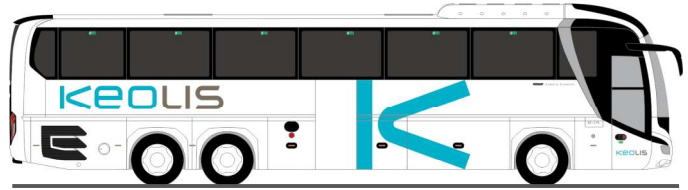

WIETMARSCHER Ambulanzf. Design-RTW ´18
„FW Trier“
76241 | 1:87 | D | 23,90 €

STROBEL RTW ´18
„ASB Berlin“
76260 | 1:87 | D | 23,90 €

GSF RTW ´18
„DRK Verden“
76264 | 1:87 | D | 23,90 €

SOLARIS Urbino 12´14 electric
„Stadtbus Schwäbisch Hall“
73042 | 1:87 | D | 33,90 €

SOLARIS Urbino 12´19 electric
„MVV-Ettenhuber“
76804 | 1:87 | D | 33,90 €

MERCEDES-BENZ Citaro ´15
„RhönEnergie Fulda-Bundeswehr“
73467 | 1:87 | D | 33,90 €

MERCEDES-BENZ O 407
„OVF Franken“
77325 | 1:87 | D | 33,90 €

MAN Lion's City 12'18
„Stadtbus Bludenz“
75333 | 1:87 | AT | 33,90 €

MERCEDES-BENZ eCitaro
„HEAG mobilo“
75528 | 1:87 | D | 33,90 €

MAN Lion's City 12'18 electric
„Voyages Ecker“
76310 | 1:87 | LU | 33,90 €