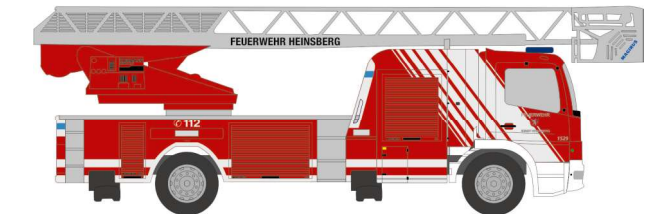

VOLKSWAGEN Golf 7 Variant
„Zoll“
32207 | 1:87 | D | 16,90 €

STREETSCOOTER Work
„Heag Mobilo“
33041 | 1:87 | D | 16,90 €

VOLKSWAGEN T5
„FW Heilbronn“
51939 | 1:87 | D | 17,90 €

VOLKSWAGEN Crafter ´11
„Polizei“
53115 | 1:87 | AT | 17,90 €

VOLKSWAGEN Crafter ´11
„Politie“
53129 | 1:87 | NL | 17,90 €

SCHLINGMANN Varus HLF
„FW Magdeburg“
72919 | 1:87 | D | 27,90 €

MAGIRUS DLK
„FW Heinsberg“
71627 | 1:87 | D | 28,90 €

MAGIRUS DLK Atego ´19
„FW Garching/Alz“
71630 | 1:87 | D | 28,90 €

WIETMARSCHER Ambulanzf. Design-RTW ´18
„FW Trier“
76241 | 1:87 | D | 23,90 €

STROBEL RTW ´18
„ASB Berlin“
76260 | 1:87 | D | 23,90 €

GSF RTW ´18
„DRK Verden“
76264 | 1:87 | D | 23,90 €

SOLARIS Urbino 12´14 electric
„Stadtbus Schwäbisch Hall“
73042 | 1:87 | D | 33,90 €