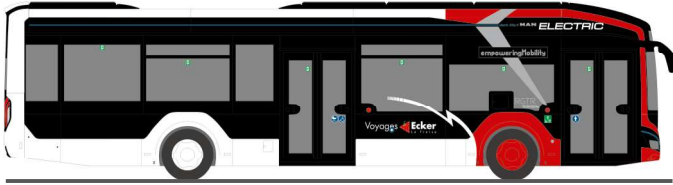

SOLARIS Urbino 12´19 electric
„MVV-Ettenhuber“
76804 | 1:87 | D | 33,90 €

MERCEDES-BENZ Citaro ´15
„RhönEnergie Fulda-Bundeswehr“
73467 | 1:87 | D | 33,90 €

MERCEDES-BENZ O 407
„OVF Franken“
77325 | 1:87 | D | 33,90 €

MAN Lion's City 12'18
„Stadtbus Bludenz“
75333 | 1:87 | AT | 33,90 €

MERCEDES-BENZ eCitaro
„HEAG mobilo“
75528 | 1:87 | D | 33,90 €

MAN Lion's City 12'18 electric
„Voyages Ecker“
76310 | 1:87 | LU | 33,90 €