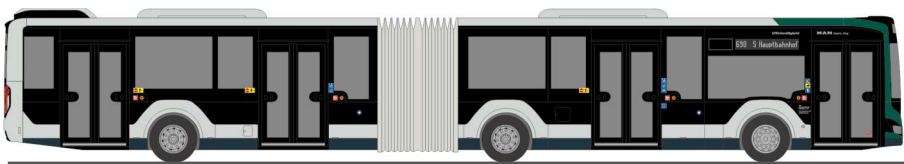

MAN Lion's Coach L'17
„Keolis“
74845 | 1:87 | BE | 33,90 €

MAN Lion's City G'15
„RSAG, Rostock“
72792 | 1:87 | D | 36,90 €

Universalantrieb - Drehgestell
Drehgestell digitale Schnittstelle NEXT 18,

Motor 12V = 4 Räder, **Achsstand 23mm**
70822 | H0 | 59,90 €
70823 | H0m | 59,90 €
70824 | H0 | 59,90 €
70825 | H0m | 59,90 €