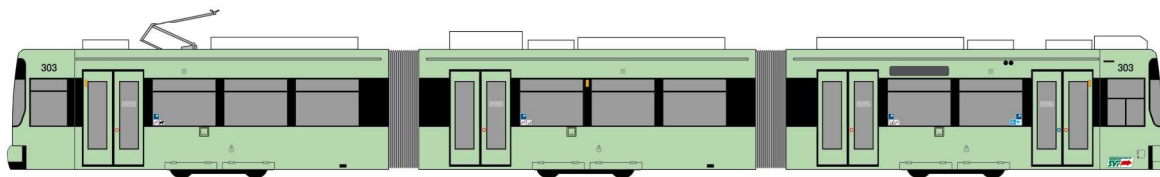

VOLKSWAGEN T6.1
„Politie Antwerpen“
53795 | 1:87 | BE | 19,90 €

MAGIRUS DLK Atego ´19
„FW Bochum“
71650 | 1:87 | D | 29,90 €

STROBEL RTW ´18
„Rettungsdienst Bonn“
76244 | 1:87 | D | 23,90 €

MERCEDES-BENZ Citaro ´06
„Ruhrbahn Essen“
66895 | 1:87 | D | 33,90 €

MERCEDES-BENZ eCitaro
„Ruterby“
75539 | 1:87 | NO | 33,90 €

BAHN
edition

SOLARIS Urbino 12 ´19 electric
„Sales Lentz“
76808 | 1:87 | LU | 33,90 €

MERCEDES-BENZ O 407
„Weser-Ems-Bus“
77329 | 1:87 | D | 33,90 €

MAN Lion's City 18'18
„Dr. Richard - Testbus“
75821 | 1:87 | AT | 36,90 €

MAN Lion's City 18'18
„Oberhavel Verkehrsgesellschaft“
75823 | 1:87 | D | 36,90 €

ADTRANZ GT8
„MVG - Kinderwunschkzentrum München“
STRA01087 | 1:87 | D | 149,90 €