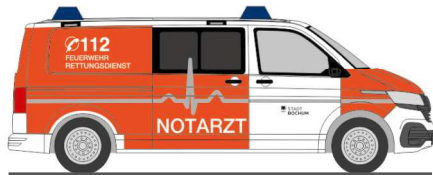

RENAULT Trafic
„Douane“
51385 | 1:87 | FR | 18,90 €

VOLKSWAGEN T5 ´10
„FW Sigmaringen“
53648 | 1:87 | D | 17,90 €

VOLKSWAGEN T6.1
„FW Genthin“
53706 | 1:87 | D | 19,90 €

VOLKSWAGEN T6.1
„FW Bochum Notarzt“
53724 | 1:87 | D | 19,90 €

VOLKSWAGEN T6.1
„Politie Antwerpen“
53795 | 1:87 | BE | 19,90 €

MAGIRUS DLK Atego ´19
„FW Bochum“
71650 | 1:87 | D | 29,90 €

STROBEL RTW ´18
„Rettungsdienst Bonn“
76244 | 1:87 | D | 23,90 €

MERCEDES-BENZ Citaro ´06
„Ruhrbahn Essen“
66895 | 1:87 | D | 33,90 €