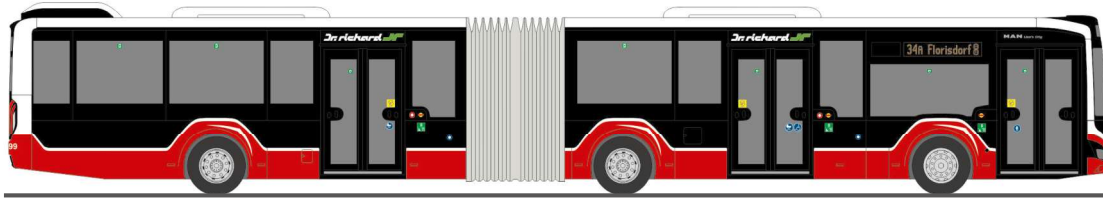

VOLKSWAGEN T6.1
„Politie Antwerpen“
53795 | 1:87 | BE | 19,90 €

MAGIRUS DLK Atego ´19
„FW Bochum“
71650 | 1:87 | D | 29,90 €

STROBEL RTW ´18
„Rettungsdienst Bonn“
76244 | 1:87 | D | 23,90 €

MERCEDES-BENZ Citaro ´06
„Ruhrbahn Essen“
66895 | 1:87 | D | 33,90 €

MERCEDES-BENZ eCitaro
„Ruterby“
75539 | 1:87 | NO | 33,90 €

BAHN
edition

SOLARIS Urbino 12 ´19 electric
„Sales Lentz“
76808 | 1:87 | LU | 33,90 €

MERCEDES-BENZ O 407
„Weser-Ems-Bus“
77329 | 1:87 | D | 33,90 €

MAN Lion's City 18'18
„Dr. Richard - Testbus“
75821 | 1:87 | AT | 36,90 €

MAN Lion's City 18'18
„Oberhavel Verkehrsgesellschaft“
75823 | 1:87 | D | 36,90 €

ADTRANZ GT8
„MVG - Kinderwunschkzentrum München“
STRA01087 | 1:87 | D | 149,90 €