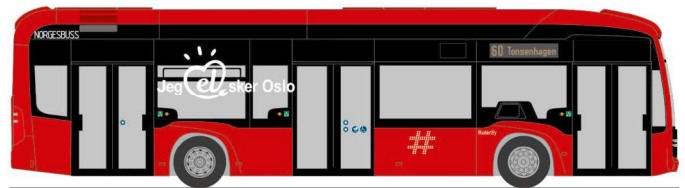

RENAULT Trafic
„Douane“
51385 | 1:87 | FR | 18,90 €

VOLKSWAGEN T5 ´10
„FW Sigmaringen“
53648 | 1:87 | D | 17,90 €

VOLKSWAGEN T6.1
„FW Genthin“
53706 | 1:87 | D | 19,90 €

VOLKSWAGEN T6.1
„FW Bochum Notarzt“
53724 | 1:87 | D | 19,90 €

VOLKSWAGEN T6.1
„Politie Antwerpen“
53795 | 1:87 | BE | 19,90 €

MAGIRUS DLK Atego ´19
„FW Bochum“
71650 | 1:87 | D | 29,90 €

STROBEL RTW ´18
„Rettungsdienst Bonn“
76244 | 1:87 | D | 23,90 €

MERCEDES-BENZ Citaro ´06
„Ruhrbahn Essen“
66895 | 1:87 | D | 33,90 €

MERCEDES-BENZ eCitaro
„Ruterby“
75539 | 1:87 | NO | 33,90 €

BAHN
edition

SOLARIS Urbino 12 ´19 electric
„Sales Lentz“
76808 | 1:87 | LU | 33,90 €

MERCEDES-BENZ O 407
„Weser-Ems-Bus“
77329 | 1:87 | D | 33,90 €