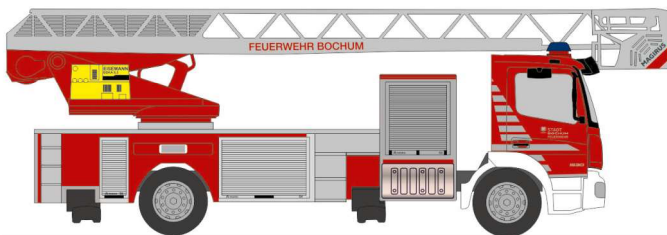

RENAULT Trafic
„Douane“
51385 | 1:87 | FR | 18,90 €

VOLKSWAGEN T5 ´10
„FW Sigmaringen“
53648 | 1:87 | D | 17,90 €

VOLKSWAGEN T6.1
„FW Genthin“
53706 | 1:87 | D | 19,90 €

VOLKSWAGEN T6.1
„FW Bochum Notarzt“
53724 | 1:87 | D | 19,90 €

VOLKSWAGEN T6.1
„Politie Antwerpen“
53795 | 1:87 | BE | 19,90 €

MAGIRUS DLK Atego ´19
„FW Bochum“
71650 | 1:87 | D | 29,90 €

STROBEL RTW ´18
„Rettungsdienst Bonn“
76244 | 1:87 | D | 23,90 €

MERCEDES-BENZ Citaro ´06
„Ruhrbahn Essen“
66895 | 1:87 | D | 33,90 €

MERCEDES-BENZ eCitaro
„Ruterby“
75539 | 1:87 | NO | 33,90 €

BAHN
edition

SOLARIS Urbino 12 ´19 electric
„Sales Lentz“
76808 | 1:87 | LU | 33,90 €

MERCEDES-BENZ O 407
„Weser-Ems-Bus“
77329 | 1:87 | D | 33,90 €