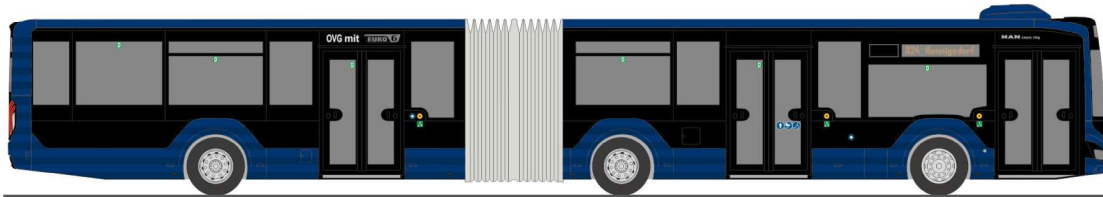

VOLKSWAGEN T6.1
„Politie Antwerpen“
53795 | 1:87 | BE | 19,90 €

MAGIRUS DLK Atego ´19
„FW Bochum“
71650 | 1:87 | D | 29,90 €

STROBEL RTW ´18
„Rettungsdienst Bonn“
76244 | 1:87 | D | 23,90 €

MERCEDES-BENZ Citaro ´06
„Ruhrbahn Essen“
66895 | 1:87 | D | 33,90 €

MERCEDES-BENZ eCitaro
„Ruterby“
75539 | 1:87 | NO | 33,90 €

BAHN
edition

SOLARIS Urbino 12 ´19 electric
„Sales Lentz“
76808 | 1:87 | LU | 33,90 €

MERCEDES-BENZ O 407
„Weser-Ems-Bus“
77329 | 1:87 | D | 33,90 €

MAN Lion's City 18'18
„Dr. Richard - Testbus“
75821 | 1:87 | AT | 36,90 €

MAN Lion's City 18'18
„Oberhavel Verkehrsgesellschaft“
75823 | 1:87 | D | 36,90 €

ADTRANZ GT8
„MVG - Kinderwunschkzentrum München“
STRA01087 | 1:87 | D | 149,90 €