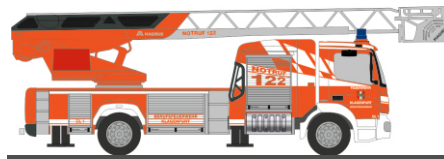

VOLKSWAGEN Golf 7 Variant
„Leitstelle Nord“
53326 | 1:87 | D | 23,90 €

VOLKSWAGEN T6
„Johanniter RV Oberbayern“
53739 | 1:87 | D | 23,90 €

VOLKSWAGEN T6
„Justizwache“
53746 | 1:87 | AT | 23,90 €

VOLKSWAGEN T6
„Hamburger Hochbahn Betriebslenkung Bus“
53765 | 1:87 | D | 23,90 €

VOLKSWAGEN T6
„Polizei Solothurn“
53771 | 1:87 | CH | 23,90 €

VOLKSWAGEN T6.1
„DRK Clausthal - Zellerfeld Katastrophenschutz“
53897 | 1:87 | D | 23,90 €

VOLKSWAGEN T6.1
„Politie Mechelen“
53898 | 1:87 | BE | 23,90 €