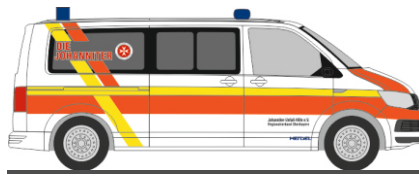

VOLKSWAGEN Golf 7 Variant
„Leitstelle Nord“
53326 | 1:87 | D | 23,90 €

VOLKSWAGEN T6
„Johanniter RV Oberbayern“
53739 | 1:87 | D | 23,90 €

VOLKSWAGEN T6
„Justizwache“
53746 | 1:87 | AT | 23,90 €

VOLKSWAGEN T6
„Hamburger Hochbahn Betriebslenkung Bus“
53765 | 1:87 | D | 23,90 €

VOLKSWAGEN T6
„Polizei Solothurn“
53771 | 1:87 | CH | 23,90 €

VOLKSWAGEN T6.1
„DRK Clausthal - Zellerfeld Katastrophenschutz“
53897 | 1:87 | D | 23,90 €

VOLKSWAGEN T6.1
„Politie Mechelen“
53898 | 1:87 | BE | 23,90 €