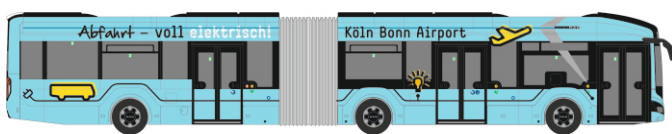

MAGIRUS DLK Atego ´19
„FW Klagenfurt“
71671 | 1:87 | AT | 36,90 €

WIETMARSCHER AMBULANZF. Design RTW ´18
„Ambulance Luzern“
76105 | 1:87 | CH | 29,90 €

GSF RTW ´18
„Johanniter Hildesheim“
76174 | 1:87 | D | 29,90 €

WIETMARSCHER AMBULANZF. Design RTW ´18
„Rettungsdienst Solingen“
76178 | 1:87 | D | 29,90 €

WIETMARSCHER AMBULANZF. RTW ´18
„IMS Rettungsdienst München“
76193 | 1:87 | D | 29,90 €

MAN Lion's City E 18 ´18
„Köln-Bonn Airport“
76509 | 1:87 | D | 49,90 €