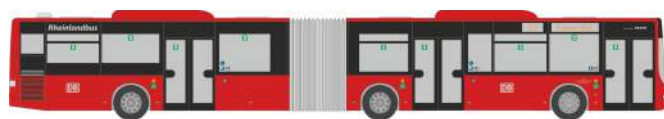

STREETSCOOTER Work
„Wittich, Bielefeld“
33044 | 1:87 | D | 19,90 €

STREETSCOOTER Work L
„Deutsche Post - DHL“
33046 | 1:87 | D | 19,90 €

VOLKSWAGEN T6
„FW Siegburg“
53816 | 1:87 | D | 21,90 €

VOLKSWAGEN T6
„DPoIG Hamburg“
53855 | 1:87 | D | 21,90 €

VOLKSWAGEN T6.1
„BVG Betriebsaufsicht“
53866 | 1:87 | D | 21,90 €

STROBEL RTW '18
„Johanniter Bergstraße - Pfalz“
76242 | 1:87 | D | 28,90 €

MAGIRUS DLK Atego '19
„FW Senden“
71633 | 1:87 | D | 35,90 €

MAGIRUS DLK Atego '19
„FW Hildesheim“
71663 | 1:87 | D | 35,90 €

MERCEDES-BENZ Atego '19
„FW Kiel GW-A“
72509 | 1:87 | D | 20,90 €

MERCEDES-BENZ Citaro '15
„Blaguss“
73482 | 1:87 | AT | 39,90 €

MAN Lion's Intercity
„Polizei Sachsen“
74714 | 1:87 | D | 37,90 €

MERCEDES-BENZ eCitaro
„BSAG Bremen“
75547 | 1:87 | D | 39,90 €

MERCEDES-BENZ eCitaro G
„HEAG Mobilo“
77611 | 1:87 | D | 44,90 €

MERCEDES-BENZ eCitaro G
„DVG Duisburg“
77612 | 1:87 | D | 44,90 €

BAHN edition Nr. 106

BAHN edition Nr. 107

MAN Lion's City G '15
„DB - Rheinlandbus“
72798 | 1:87 | D | 44,90 €