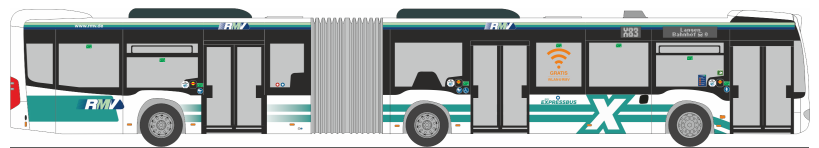

MAN Lion's City DL07
„Deutsche Rentenversicherung“
67795 | 1:87 | CH | 39,90 €

MERCEDES-BENZ Citaro '12
„VBSh Schaffhausen“
69384 | 1:87 | CH | 39,90 €

MERCEDES-BENZ Citaro '15
„MVV - Ettenhuber“
73483 | 1:87 | D | 39,90 €

MAN Lion's City 12 '18
„Wiener Neustadt“
75363 | 1:87 | AT | 39,90 €

MAN Lion's City 18 '18 G
„MIT. BUS Gießen“
75831 | 1:87 | D | 47,90 €

SOLARIS Urbino 12 '19 Hydrogen
„rebus Rostock“
77009 | 1:87 | D | 39,90 €

MERCEDES-BENZ O 407
„HAVAG Halle / Saale“
77331 | 1:87 | D | 37,90 €

MERCEDES-BENZ Citaro G '12
„RMV Expressbus“
69594 | 1:87 | D | 44,90 €

**collectors
edition**

**collectors
edition**

**EINSATZ
RIF 1:87**