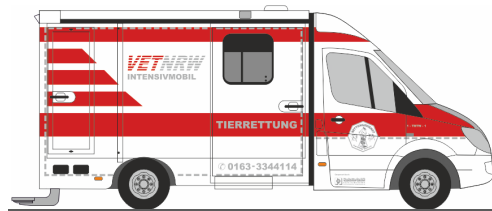

VOLKSWAGEN T6.1
„Polizei Basel-Stadt“
53700 | 1:87 | CH | 21,90 €

VOLKSWAGEN T6
„FW Oberursel“
53738 | 1:87 | D | 22,90 €

VOLKSWAGEN T6
„FW Cadolzburg“
53756 | 1:87 | D | 21,90 €

VOLKSWAGEN T6
„FW Bühlertal“
53787 | 1:87 | D | 21,90 €