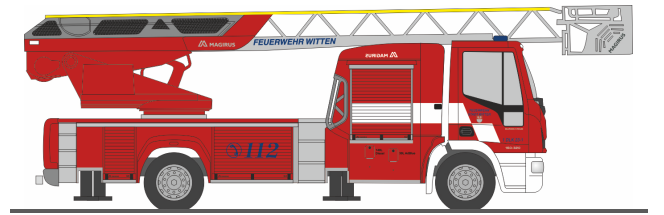

VOLKSWAGEN T6.1
„Polizei Basel-Stadt“
53700 | 1:87 | CH | 21,90 €

VOLKSWAGEN T6
„FW Oberursel“
53738 | 1:87 | D | 22,90 €

VOLKSWAGEN T6
„FW Cadolzburg“
53756 | 1:87 | D | 21,90 €

VOLKSWAGEN T6
„FW Bühlertal“
53787 | 1:87 | D | 21,90 €

STROBEL RTW '18
„Tierrettung Essen e.V.“
61649 | 1:87 | D | 28,90 €

GSF RTW '18
„Rettungsdienst Kreis Lippe“
76262 | 1:87 | D | 28,90 €

MAGIRUS DLK '18
„CGDIS“
68493 | 1:87 | LU | 35,90 €

MAGIRUS DLK '18
„FW Witten“
68494 | 1:87 | D | 35,90 €