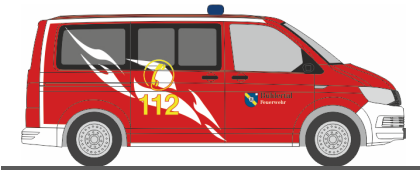

VOLKSWAGEN T6.1
„Polizei Basel-Stadt“
53700 | 1:87 | CH | 21,90 €

VOLKSWAGEN T6
„FW Oberursel“
53738 | 1:87 | D | 22,90 €

VOLKSWAGEN T6
„FW Cadolzburg“
53756 | 1:87 | D | 21,90 €

VOLKSWAGEN T6
„FW Bühlertal“
53787 | 1:87 | D | 21,90 €

STROBEL RTW '18
„Tierrettung Essen e.V.“
61649 | 1:87 | D | 28,90 €

GSF RTW '18
„Rettungsdienst Kreis Lippe“
76262 | 1:87 | D | 28,90 €

MAGIRUS DLK '18
„CGDIS“
68493 | 1:87 | LU | 35,90 €

MAGIRUS DLK '18
„FW Witten“
68494 | 1:87 | D | 35,90 €