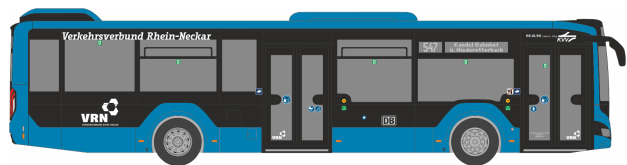

MAN Lion's City DL07
„Deutsche Rentenversicherung“
67795 | 1:87 | CH | 39,90 €

MERCEDES-BENZ Citaro '12
„VBSh Schaffhausen“
69384 | 1:87 | CH | 39,90 €

MERCEDES-BENZ Citaro '15
„MVV - Ettenhuber“
73483 | 1:87 | D | 39,90 €

MERCEDES-BENZ O 407
„HAVAG Halle / Saale“
77331 | 1:87 | D | 37,90 €

MERCEDES-BENZ Citaro G '12
„RMV Expressbus“
69594 | 1:87 | D | 44,90 €

**collectors
edition**

**collectors
edition**

**EINSATZ
RIF 1:87**

MAN Lion's City 12 '18 E
„WVG Wolfsburg“
76315 | 1:87 | D | 42,90 €

WIETMARSCHER AMBULANZF. RTW '18
„BRK Nürnberg-Stadt“
76194 | 1:87 | D | 29,90 €

**BAHN
edition Nr. 108**

MAN Lion's City 12 '18
„Verkehrsverbund Rhein-Neckar“
75337 | 1:87 | D | 39,90 €