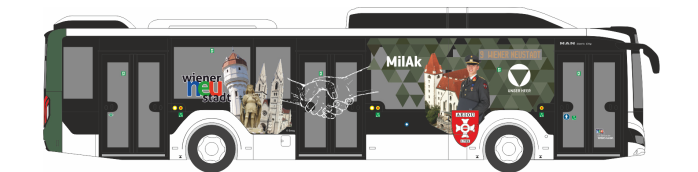

STROBEL RTW '18
„Tierrettung Essen e.V.“
61649 | 1:87 | D | 28,90 €

GSF RTW '18
„Rettungsdienst Kreis Lippe“
76262 | 1:87 | D | 28,90 €

MAGIRUS DLK '18
„CGDIS“
68493 | 1:87 | LU | 35,90 €

MAGIRUS DLK '18
„FW Witten“
68494 | 1:87 | D | 35,90 €

MAN Lion's City DL07
„Deutsche Rentenversicherung“
67795 | 1:87 | CH | 39,90 €

MERCEDES-BENZ Citaro '12
„VBSh Schaffhausen“
69384 | 1:87 | CH | 39,90 €

MERCEDES-BENZ Citaro '15
„MVV - Ettenhuber“
73483 | 1:87 | D | 39,90 €

MERCEDES-BENZ O 407
„HAVAG Halle / Saale“
77331 | 1:87 | D | 37,90 €

MERCEDES-BENZ Citaro G '12
„RMV Expressbus“
69594 | 1:87 | D | 44,90 €

**collectors
edition**

**collectors
edition**

**EINSATZ
RIF 1:87**