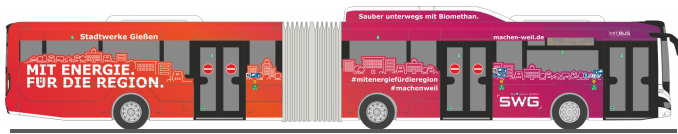

MAN Lion's City 18 '18 G
„MIT. BUS Gießen“
75831 | 1:87 | D | 47,90 €