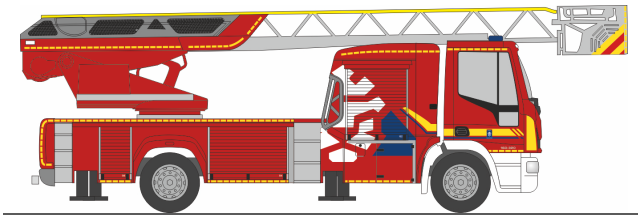

VOLKSWAGEN T6.1
„Polizei Basel-Stadt“
53700 | 1:87 | CH | 21,90 €

VOLKSWAGEN T6
„FW Oberursel“
53738 | 1:87 | D | 22,90 €

VOLKSWAGEN T6
„FW Cadolzburg“
53756 | 1:87 | D | 21,90 €

VOLKSWAGEN T6
„FW Bühlertal“
53787 | 1:87 | D | 21,90 €

STROBEL RTW '18
„Tierrettung Essen e.V.“
61649 | 1:87 | D | 28,90 €

GSF RTW '18
„Rettungsdienst Kreis Lippe“
76262 | 1:87 | D | 28,90 €

MAGIRUS DLK '18
„CGDIS“
68493 | 1:87 | LU | 35,90 €

MAGIRUS DLK '18
„FW Witten“
68494 | 1:87 | D | 35,90 €