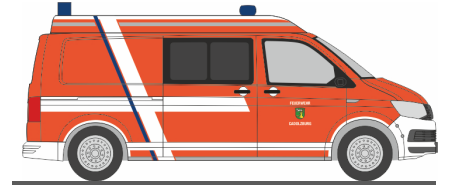

VOLKSWAGEN T6.1
„Polizei Basel-Stadt“
53700 | 1:87 | CH | 21,90 €

VOLKSWAGEN T6
„FW Oberursel“
53738 | 1:87 | D | 22,90 €

VOLKSWAGEN T6
„FW Cadolzburg“
53756 | 1:87 | D | 21,90 €

VOLKSWAGEN T6
„FW Bühlertal“
53787 | 1:87 | D | 21,90 €

STROBEL RTW '18
„Tierrettung Essen e.V.“
61649 | 1:87 | D | 28,90 €

GSF RTW '18
„Rettungsdienst Kreis Lippe“
76262 | 1:87 | D | 28,90 €

MAGIRUS DLK '18
„CGDIS“
68493 | 1:87 | LU | 35,90 €

MAGIRUS DLK '18
„FW Witten“
68494 | 1:87 | D | 35,90 €