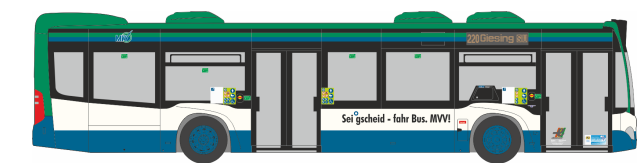

STROBEL RTW '18
„Tierrettung Essen e.V.“
61649 | 1:87 | D | 28,90 €

GSF RTW '18
„Rettungsdienst Kreis Lippe“
76262 | 1:87 | D | 28,90 €

MAGIRUS DLK '18
„CGDIS“
68493 | 1:87 | LU | 35,90 €

MAGIRUS DLK '18
„FW Witten“
68494 | 1:87 | D | 35,90 €

MAN Lion's City DL07
„Deutsche Rentenversicherung“
67795 | 1:87 | CH | 39,90 €

MERCEDES-BENZ Citaro '12
„VBSh Schaffhausen“
69384 | 1:87 | CH | 39,90 €

MERCEDES-BENZ Citaro '15
„MVV - Ettenhuber“
73483 | 1:87 | D | 39,90 €