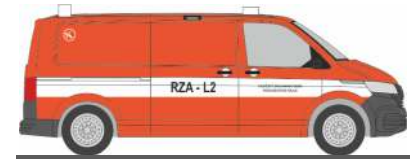

VOLKSWAGEN T6  
„FW Krefeld“  
53838 | 1:87 | D | 23,90 €

VOLKSWAGEN T6  
„Landespolizei“  
53853 | 1:87 | FL | 22,90 €

VOLKSWAGEN T6.1  
„Hasici“  
53867 | 1:87 | CZ | 22,90 €

VOLKSWAGEN T6  
„Kampfmittelbeseitigung Niedersachsen“  
53880 | 1:87 | D | 22,90 €

GSF RTW ´18  
„GW - Messtechnik Sindelfingen“  
76190 | 1:87 | D | 29,90 €

STROBEL RTW ´18  
„ZRF Rettungsdienst Saarland“  
76205 | 1:87 | D | 29,90 €

MAGIRUS DLK Atego ´19  
„FW Kreuzwertheim“  
71658 | 1:87 | D | 36,90 €