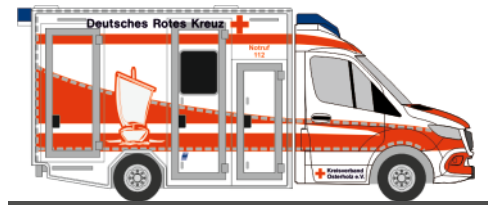

VOLKSWAGEN Caddy ´11 Bus
„Die Post“
31823 | 1:87 | CH | 19,90 €

VOLKSWAGEN T6
„Polizei Hamburg“
53732 | 1:87 | D | 21,90 €

VOLKSWAGEN T6
„Verkehrsaufsicht Wuppertal“
53844 | 1:87 | D | 21,90 €

WIETMARSCHER VOLKSWAGEN RTW
„Ambulance Wien Airport“
61805 | 1:87 | AT | 28,90 €

WIETMARSCHER Design RTW
„Reinoldus Rettungsdienst Dortmund“
76293 | 1:87 | D | 28,90 €

GSF RTW ´18
„DRK KV Osterholz“
76291 | 1:87 | D | 28,90 €

STROBEL RTW ´18
„ASB Ludwigshafen“
76294 | 1:87 | D | 28,90 €