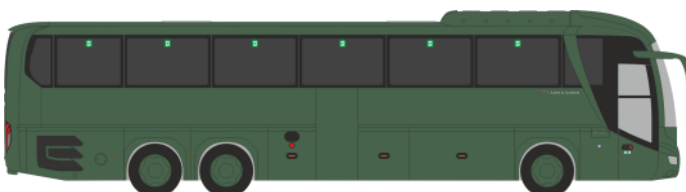

WIETMARSCHER Design RTW
„Reinoldus Rettungsdienst Dortmund“
76293 | 1:87 | D | 28,90 €

GSF RTW ´18
„DRK KV Osterholz“
76291 | 1:87 | D | 28,90 €

STROBEL RTW ´18
„ASB Ludwigshafen“
76294 | 1:87 | D | 28,90 €

SCHLINGMANN Varus HLF
„FW Melsungen“
72933 | 1:87 | D | 32,90 €

MAGIRUS DLK Atego ´19
„FW Remseck a. Neckar“
71649 | 1:87 | D | 32,90 €

MAGIRUS DLK Atego ´19
„FW Osterholz - Scharmbeck“
71655 | 1:87 | D | 35,90 €

NEOPLAN Cityliner C07
„Dr. Richard - Columbus Reisen“
63948 | 1:87 | AT | 32,90 €

NEOPLAN Skyliner ´11
„BEX, Berlin“
69050 | 1:87 | D | 39,90 €

MAN Lion's Coach L ´17
„Bundesheer“
74849 | 1:87 | AT | 37,90 €