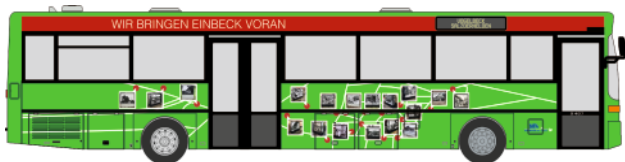

MERCEDES-BENZ O 407
„Ilmebahn, Einbeck“
77327 | 1:87 | D | 37,90 €