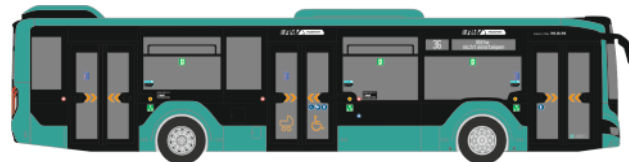

NEOPLAN Cityliner C07
„Dr. Richard - Columbus Reisen“
63948 | 1:87 | AT | 32,90 €

NEOPLAN Skyliner ´11
„BEX, Berlin“
69050 | 1:87 | D | 39,90 €

MAN Lion's Coach L ´17
„Bundesheer“
74849 | 1:87 | AT | 37,90 €

MERCEDES-BENZ O 407
„Airport City-Liner Leipzig“
77308 | 1:87 | D | 37,90 €

MERCEDES-BENZ O 407
„Ilmebahn, Einbeck“
77327 | 1:87 | D | 37,90 €

MAN Lion's City 12 '18
„ICB Frankfurt“
75340 | 1:87 | D | 39,90 €