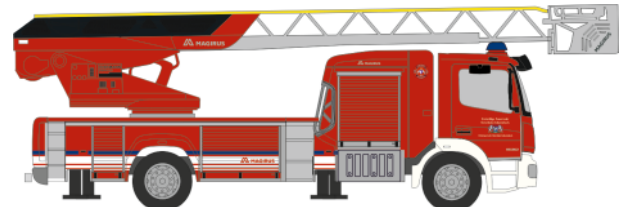

VOLKSWAGEN Caddy ´11 Bus
„Die Post“
31823 | 1:87 | CH | 19,90 €

VOLKSWAGEN T6
„Polizei Hamburg“
53732 | 1:87 | D | 21,90 €

VOLKSWAGEN T6
„Verkehrsaufsicht Wuppertal“
53844 | 1:87 | D | 21,90 €

WIETMARSCHER VOLKSWAGEN RTW
„Ambulance Wien Airport“
61805 | 1:87 | AT | 28,90 €

WIETMARSCHER Design RTW
„Reinoldus Rettungsdienst Dortmund“
76293 | 1:87 | D | 28,90 €

GSF RTW ´18
„DRK KV Osterholz“
76291 | 1:87 | D | 28,90 €

STROBEL RTW ´18
„ASB Ludwigshafen“
76294 | 1:87 | D | 28,90 €

SCHLINGMANN Varus HLF
„FW Melsungen“
72933 | 1:87 | D | 32,90 €

MAGIRUS DLK Atego ´19
„FW Remseck a. Neckar“
71649 | 1:87 | D | 32,90 €

MAGIRUS DLK Atego ´19
„FW Osterholz - Scharmbeck“
71655 | 1:87 | D | 35,90 €