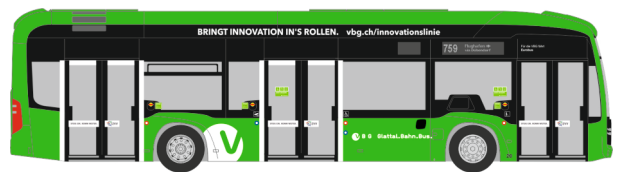

VOLKSWAGEN T6.1
„FW Illingen“
53854 | 1:87 | D | 22,90 €

WIETMARSCHER RTW ´18
„BF Mülheim | Ruhr“
76192 | 1:87 | D | 29,90 €

WIETMARSCHER Design - RTW ´18
„Johanniter Düren“
76198 | 1:87 | D | 29,90 €

MAGIRUS MK
„FW Aschaffenburg“
71023 | 1:87 | D | 34,90 €

MAGIRUS DLK Atego ´19
„FW Pinneberg“
71626 | 1:87 | D | 36,90 €

MAN Lion's Intercity LE
„Verkehrsbetriebe Kreis Plön“
74756 | 1:87 | D | 39,90 €

MERCEDES-BENZ eCitaro
„VBG Glattal“
75555 | 1:87 | CH | 39,90 €