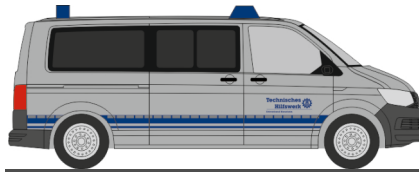

VOLKSWAGEN T6
„THW Mannheim“
53817 | 1:87 | D | 22,90 €