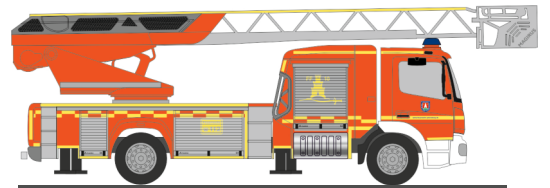

VOLKSWAGEN T6.1
„FW Illingen“
53854 | 1:87 | D | 22,90 €

WIETMARSCHER RTW ´18
„BF Mülheim | Ruhr“
76192 | 1:87 | D | 29,90 €

WIETMARSCHER Design - RTW ´18
„Johanniter Düren“
76198 | 1:87 | D | 29,90 €

MAGIRUS MK
„FW Aschaffenburg“
71023 | 1:87 | D | 34,90 €