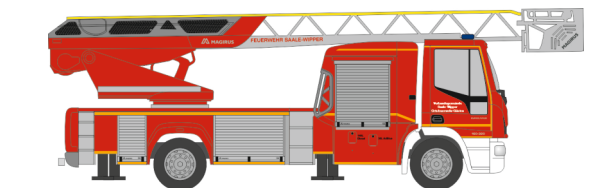

MAGIRUS DLK ´18
„FW Saale - Wipper“
68497 | 1:87 | D | 36,90 €