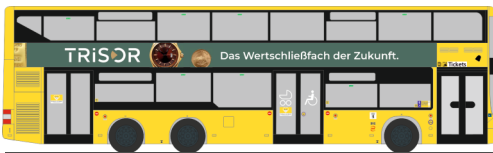

MAN Lion's City DL05
„BVG - Trisor“
67337 | 1:87 | D | 43,90 €