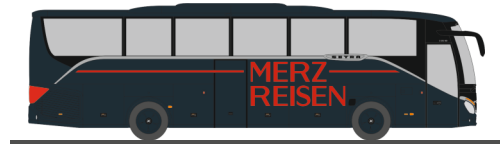

SETRA S 515 HD
„Merz Reisen, Gnadenberg“
77918 | 1:87 | D | 37,90 €