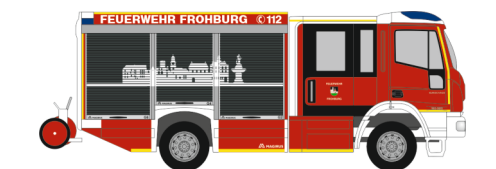

VOLKSWAGEN ID.Buzz People
„candy weiß/starlight blue metallic“
21919 | 1:87 | D | 18,90 €

VOLKSWAGEN ID.Buzz Cargo
„starlight blue metallic“
21920 | 1:87 | D | 19,90 €

VOLKSWAGEN T6
„ASB RV Erlangen - Höchststadt“
53779 | 1:87 | D | 24,90 €

VOLKSWAGEN T6.1
„Entstördienst Halle“
53815 | 1:87 | D | 23,90 €

VOLKSWAGEN T6.1
„Polizei Wallis“
53909 | 1:87 | CH | 24,90 €

SYSTEM STROBEL RTW ´18
„DRK Freudenstadt“
76261 | 1:87 | D | 29,90 €

MAGIRUS HLF Team Cab
„FW Frohburg“
68159 | 1:87 | D | 34,90 €