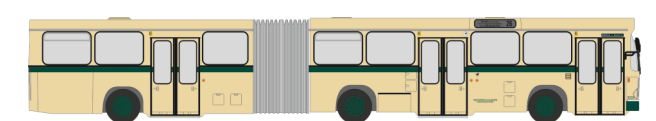

MAN SG 192
„Stadtwerke Augsburg“
75111 | 1:87 | D | 47,90 €