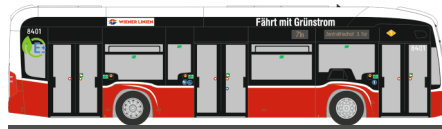

MERCEDES-BENZ Citaro K ´15
„VBZ“
67949 | 1:87 | CH | 39,90 €

MERCEDES-BENZ Citaro G ´15
„Ruhrbahn Essen“
73590 | 1:87 | D | 47,90 €

MAN SG 192
„Stadtwerke Augsburg“
75111 | 1:87 | D | 47,90 €

MERCEDES-BENZ eCitaro
„Stadtwerke Lübeck“
75572 | 1:87 | D | 39,90 €