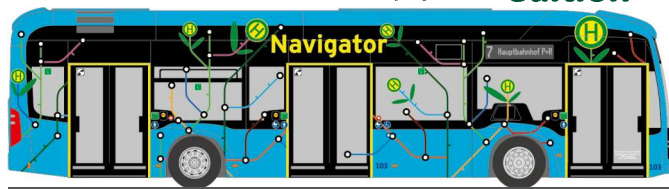

MERCEDES-BENZ eCitaro
„infra Fürth“
75534 | 1:87 | D | 33,90 €

MERCEDES-BENZ Citaro '15
„TPG Geneve“
73472 | 1:87 | CH | 33,90 €

MAN Lion's Coach '17
„BlaBlaBus“
74843 | 1:87 | FR | 33,90 €

Fahrkartenautomat, 3 Stück
„nmb & snb“
70305 | 1:87 | BE | 5,90 €

Snackautomat, 3 Stück
„SBB Billetautomat“
70306 | 1:87 | CH | 5,90 €

Fahrkartenautomat, 3 Stück
„Wiener Linien“
70307 | 1:87 | AT | 5,90 €

SIEMENS Combino
„Augsburger Verkehrsgesellschaft“
STRA01079 | 1:87 | D | 149,90 €

collectors edition

MERCEDES-BENZ eCitaro
„Nahverkehr Schwerin“
75530 | 1:87 | D | 33,90 €

MAN Lion's City 12'18 electric
„MVG München“
76308 | 1:87 | D | 33,90 €

collectors edition

EINSATZ
SERIE 1:87

GSF RTW '18
„Rettungsdienst Bünde“
76247 | 1:87 | D | 24,90 €