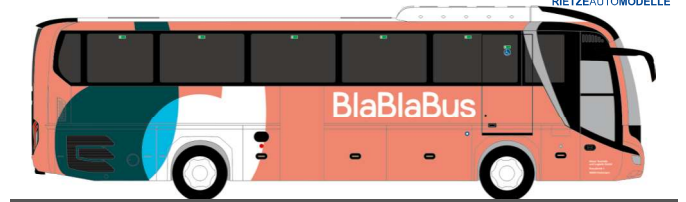

MAGIRUS DLK
„Rednitzhembach“
68581 | 1:87 | D | 28,90 €

MAN Lion's City 18 ´18
„Heag mobilo“
75813 | 1:87 | D | 36,90 €

MAN Lion's City 12 ´18
„Landbus Unterland“
75332 | 1:87 | AT | 33,90 €

MERCEDES-BENZ Citaro G ´12
„Stadtverkehr Lübeck-Netzhirsch“
69581 | 1:87 | D | 36,90 €

MERCEDES-BENZ eCitaro
„infra Fürth“
75534 | 1:87 | D | 33,90 €

MERCEDES-BENZ Citaro '15
„TPG Geneve“
73472 | 1:87 | CH | 33,90 €

MAN Lion's Coach '17
„BlaBlaBus“
74843 | 1:87 | FR | 33,90 €

Fahrkartenautomat, 3 Stück
„nmb & snb“
70305 | 1:87 | BE | 5,90 €