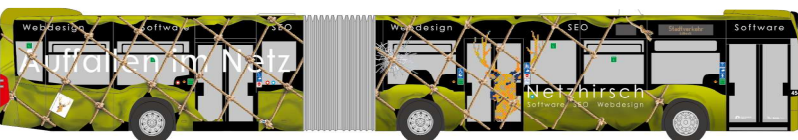

MAN Lion's City 18 ´18
„Heag mobilo“
75813 | 1:87 | D | 36,90 €