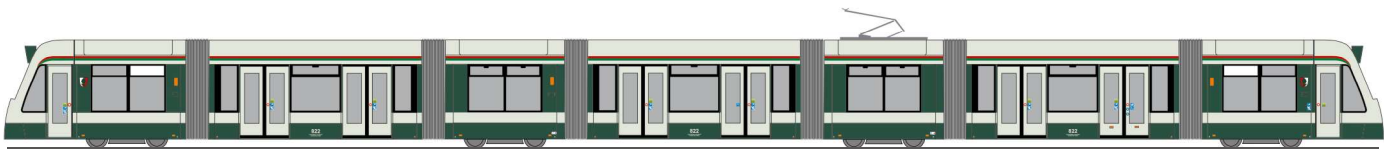

MERCEDES-BENZ eCitaro
„infra Fürth“
75534 | 1:87 | D | 33,90 €

MERCEDES-BENZ Citaro '15
„TPG Geneve“
73472 | 1:87 | CH | 33,90 €

MAN Lion's Coach '17
„BlaBlaBus“
74843 | 1:87 | FR | 33,90 €

Fahrkartenautomat, 3 Stück
„nmb & snb“
70305 | 1:87 | BE | 5,90 €

Snackautomat, 3 Stück
„SBB Billetautomat“
70306 | 1:87 | CH | 5,90 €

Fahrkartenautomat, 3 Stück
„Wiener Linien“
70307 | 1:87 | AT | 5,90 €

SIEMENS Combino
„Augsburger Verkehrsgesellschaft“
STRA01079 | 1:87 | D | 149,90 €