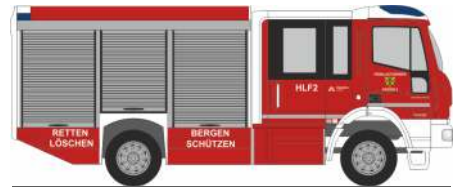

MAGIRUS HLF Team Cab
„FW Siegenfeld“
68152 | 1:87 | AT | 28,90 €