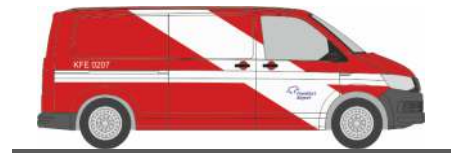

VOLKSWAGEN T6  
„ÖRK Niederösterreich“  
53769 | 1:87 | AT | 23,90 €

VOLKSWAGEN T6  
„Polis“  
53807 | 1:87 | SE | 23,90 €

VOLKSWAGEN T6  
„Flughafen Frankfurt“  
53892 | 1:87 | D | 23,90 €

VOLKSWAGEN T6.1  
„Kantonspolizei Aargau“  
53893 | 1:87 | CH | 23,90 €