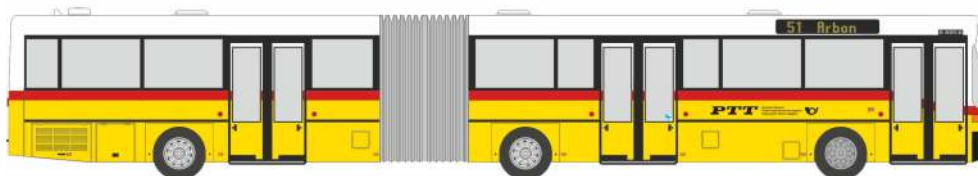

MERCEDES-BENZ O 405 G
„PTT“
69843 | 1:87 | CH | 39,90 €