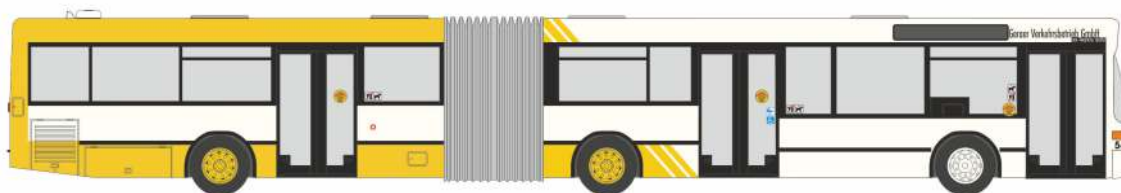

MERCEDES-BENZ O 405 GN2
„GVB, Gera“
76415 | 1:87 | D | 36,90 €