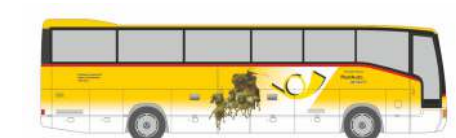

MERCEDES-BENZ O 404
„Postcar“
16993 | 1:160 | CH | 19,90 €