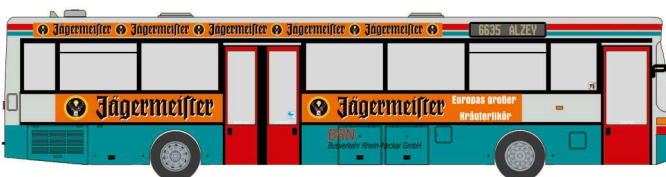

VOLKSWAGEN T6.1
„FW Herbolzheim“
53721 | 1:87 | D | 19,90 €

VOLKSWAGEN T6
„FW Stockstadt“
53725 | 1:87 | D | 19,90 €

VOLKSWAGEN T6
„Polizei Bayern“
53730 | 1:87 | D | 19,90 €

VOLKSWAGEN T6
„Polizei“
53740 | 1:87 | AT | 19,90 €

VOLKSWAGEN T6
„FW Pöllau“
53747 | 1:87 | D | 19,90 €

VOLKSWAGEN T6
„Gendarmerie Garde Republicaine“
53801 | 1:87 | FR | 19,90 €

MERCEDES-BENZ Atego ´10
„Transport Polizeipferde“
72510 | 1:87 | D | 19,90 €

SCHLINGMANN Varus HLF
„FW Harsewinkel“
72927 | 1:87 | D | 27,90 €

MAN Lion´s City DL07
„BVG - Zoll Nachwuchsförderung“
67792 | 1:87 | D | 36,90 €

MERCEDES-BENZ Citaro E4
„DHL Paketbus“
66897 | 1:87 | D | 33,90 €