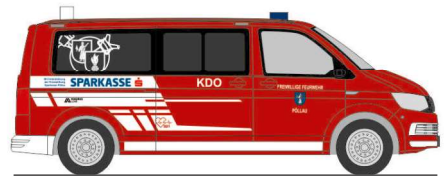

VOLKSWAGEN T6
„Zirkus Knie“
32052 | 1:87 | CH | 19,90 €

VOLKSWAGEN T6
„FW Halle-Saale“
53705 | 1:87 | D | 19,90 €

VOLKSWAGEN T6
„Vojenska Policie“
53707 | 1:87 | CZ | 19,90 €

VOLKSWAGEN T6
„THW Stuttgart“
53710 | 1:87 | D | 19,90 €

VOLKSWAGEN T6.1
„FW Herbolzheim“
53721 | 1:87 | D | 19,90 €

VOLKSWAGEN T6
„FW Stockstadt“
53725 | 1:87 | D | 19,90 €

VOLKSWAGEN T6
„Polizei Bayern“
53730 | 1:87 | D | 19,90 €

VOLKSWAGEN T6
„Polizei“
53740 | 1:87 | AT | 19,90 €

VOLKSWAGEN T6
„FW Pöllau“
53747 | 1:87 | D | 19,90 €

VOLKSWAGEN T6
„Gendarmerie Garde Republicaine“
53801 | 1:87 | FR | 19,90 €

MERCEDES-BENZ Atego ´10
„Transport Polizeipferde“
72510 | 1:87 | D | 19,90 €