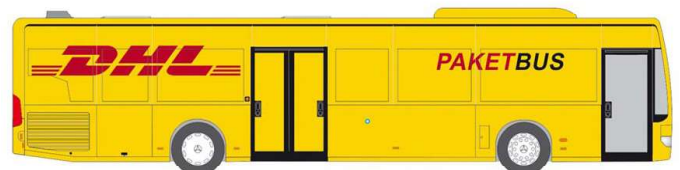

VOLKSWAGEN T6
„FW Pöllau“
53747 | 1:87 | D | 19,90 €

VOLKSWAGEN T6
„Gendarmerie Garde Republicaine“
53801 | 1:87 | FR | 19,90 €

MERCEDES-BENZ Atego ´10
„Transport Polizeipferde“
72510 | 1:87 | D | 19,90 €

SCHLINGMANN Varus HLF
„FW Harsewinkel“
72927 | 1:87 | D | 27,90 €

MAN Lion´s City DL07
„BVG - Zoll Nachwuchsförderung“
67792 | 1:87 | D | 36,90 €

MERCEDES-BENZ Citaro E4
„DHL Paketbus“
66897 | 1:87 | D | 33,90 €