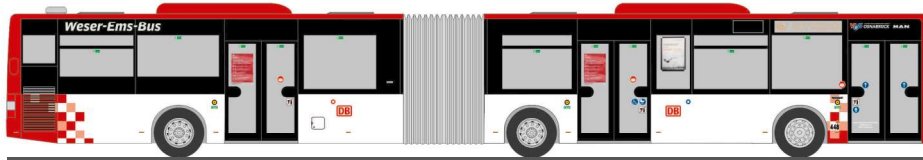

MAN Lion's City G 15
„Weser-Ems-Bus“
72795 | 1:87 | D | 36,90 €

BAHN
edition