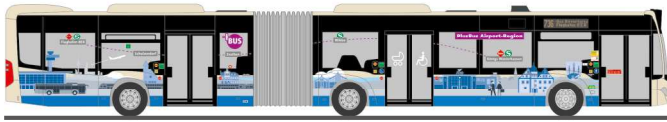

MERCEDES-BENZ Citaro G 15
„RVS Dahme Spreewald“
73676 | 1:87 | D | 36,90 €