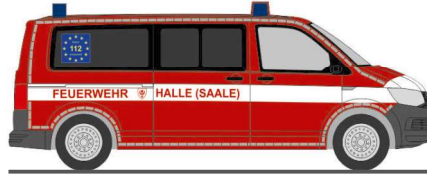

VOLKSWAGEN T6
„FW Halle-Saale“
53705 | 1:87 | D | 19,90 €