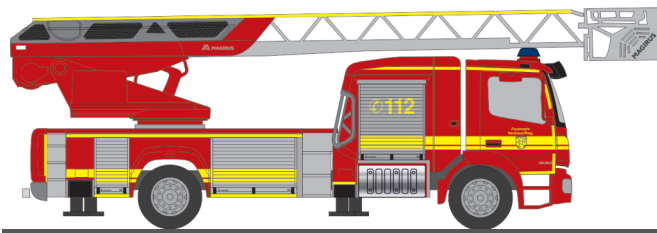

MAGIRUS DLK Atego ´19
„FW Neuhaus a. Rennweg“
71654 | 1:87 | D | 29,90 €