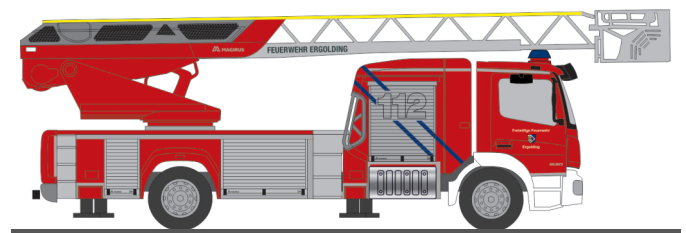

MAGIRUS DLK Atego ´19
„FW Ergolding“
71635 | 1:87 | D | 29,90 €