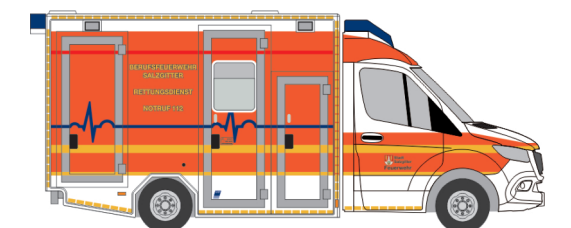

GSF RTW ´18
„BF Salzgitter Rettungsdienst“
76237 | 1:87 | D | 23,90 €