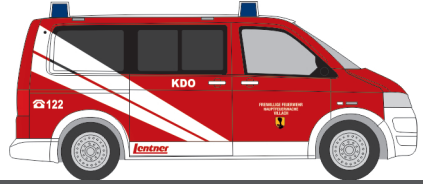

**VOLKSWAGEN Golf 7 Variant**  
„Polizei Niedersachsen“  
53319 | 1:87 | D | 16,90 €

**VOLKSWAGEN T5 ´10**  
„FW Villach“  
53462 | 1:87 | AT | 18,90 €

**VOLKSWAGEN T6.1**  
„Kantonspolizei Zürich“  
53701 | 1:87 | CH | 19,90 €

**VOLKSWAGEN T6**  
„Polizei Mecklenburg-Vorpommern“  
53728 | 1:87 | D | 19,90 €

**MERCEDES-BENZ Atego ´19**  
„Lebkuchen Schmidt Nürnberg“  
72511 | 1:87 | D | 18,90 €

**WIETMARSCHER Design-RTW**  
„Rettungsdienst Leipzig Halle Airport“  
72049 | 1:87 | D | 23,90 €