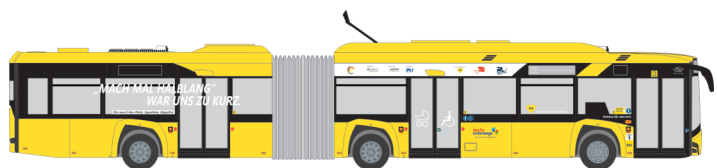

SOLARIS Urbino 18 ´19 electric
„BVG“
76706 | 1:87 | D | 36,90 €