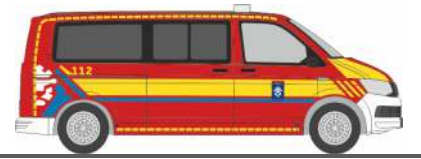

VOLKSWAGEN T6
„FW Meiningen“
53714 | 1:87 | D | 23,90 €

VOLKSWAGEN T6
„Polizei Sachsen-Anhalt“
53734 | 1:87 | D | 23,90 €

VOLKSWAGEN T6
„CGDIS“
53884 | 1:87 | LU | 23,90 €

WIETMARSCHER AMBULANZF. RTW ´18
„DRK Dessau-Rosslau“
76188 | 1:87 | D | 29,90 €

WIETMARSCHER AMBULANZF. RTW ´18
„ASB München“
76191 | 1:87 | D | 29,90 €

GSF RTW ´18
„FW Dorsten“
76235 | 1:87 | D | 29,90 €

MAGIRUS DLK
„FW Salzgitter“
68582 | 1:87 | D | 36,90 €

NEOPLAN Starliner 2
„Leitner Reisen, Zwickau“
66771 | 1:87 | D | 39,90 €