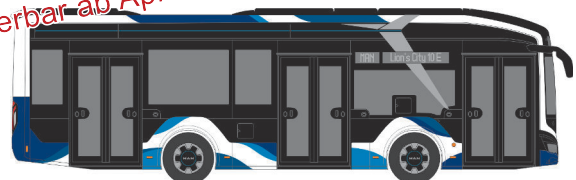

Made in Germany

NEUHEITEN

Frühjahr 2025

RIETZEAUTOMODELLE

AUTOMODELLE
IN PERFEKTION

Fotoquelle: MAN Truck & Bus SE

FORMNEUHEITEN

lieferbar ab März 2025

HESS lighTram 19
„Vorführdesign“
77451 | 1:87 | D | 49,90 €

lieferbar ab April 2025

MAN Lion's City 10 E
„Vorführdesign“
74611 | 1:87 | D | 39,90 €

lieferbar ab April 2025

MAN Lion's City 10 E
„RVO – Münchner Verkehrsverbund“
74610 | 1:87 | D | 39,90 €