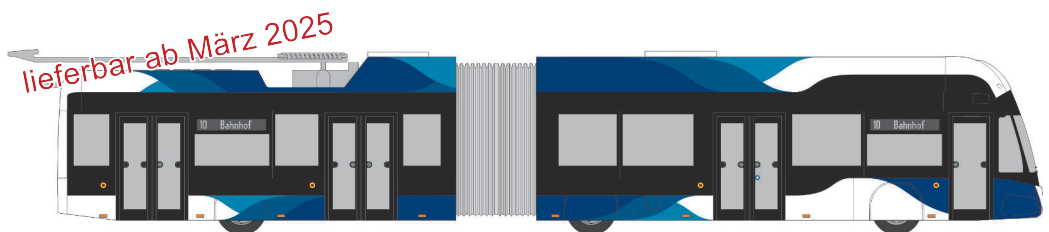

Made in Germany

NEUHEITEN

Frühjahr 2025

RIETZEAUTOMODELLE

AUTOMODELLE
IN PERFEKTION

Fotoquelle: MAN Truck & Bus SE

FORMNEUHEITEN

lieferbar ab März 2025

HESS lighTram 19
„Vorführdesign“
77451 | 1:87 | D | 49,90 €

lieferbar ab April 2025

MAN Lion's City 10 E
„Vorführdesign“
74611 | 1:87 | D | 39,90 €

lieferbar ab April 2025

MAN Lion's City 10 E
„RVO – Münchner Verkehrsverbund“
74610 | 1:87 | D | 39,90 €

lieferbar ab Q3 2025

MERCEDES-BENZ eCitaro K
„Vorführdesign“
75701 | 1:87 | D | 39,90 €

alle Preise inkl. 19% MwSt.

Rietze GmbH & Co. KG
In der Herrnau 1 · 90518 Altdorf
Tel.: 09187/9600
eMail: info@rietze.de · www.rietze.de