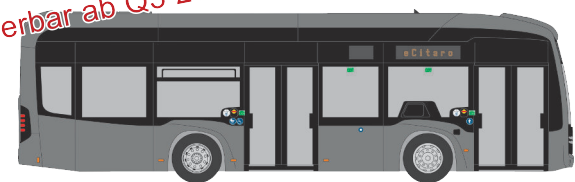

HESS lighTram 19
„Vorführdesign“
77451 | 1:87 | D | 49,90 €

lieferbar ab April 2025

MAN Lion's City 10 E
„Vorführdesign“
74611 | 1:87 | D | 39,90 €

lieferbar ab April 2025

MAN Lion's City 10 E
„RVO – Münchner Verkehrsverbund“
74610 | 1:87 | D | 39,90 €

lieferbar ab Q3 2025

MERCEDES-BENZ eCitaro K
„Vorführdesign“
75701 | 1:87 | D | 39,90 €

alle Preise inkl. 19% MwSt.

Rietze GmbH & Co. KG
In der Herrnau 1 · 90518 Altdorf
Tel.: 09187/9600
eMail: info@rietze.de · www.rietze.de