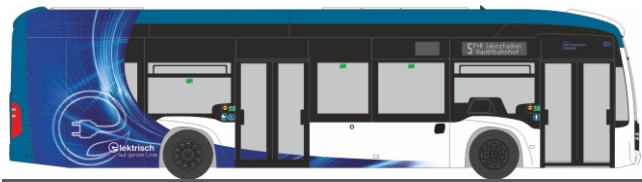

MERCEDES-BENZ eCitaro
„das Stadtwerk Regensburg“
75587 | 1:87 | D | 39,90 €