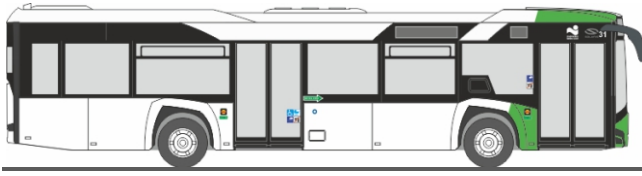

SOLARIS Urbino 12 ´14
„Stadtwerke Hamm“
73050 | 1:87 | D | 39,90 €