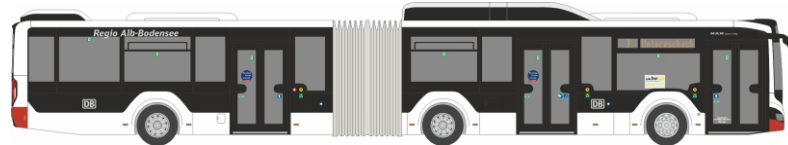

**EINSATZ
SERIE 1:87**

GSF RTW ´18
„Baby - Notarzt Rettungsdienst Neuss“
76151 | 1:87 | D | 29,90 €

VOLKSWAGEN T6.1
„BF Worms“
53869 | 1:87 | D | 27,90 €

**BAHN
edition Nr. 139**

**BAHN
edition Nr. 140**

MAN Lion's City 12 ´18
„DB Regio Bus Mitte - ESWE Wiesbaden“
75399 | 1:87 | BE | 39,90 €