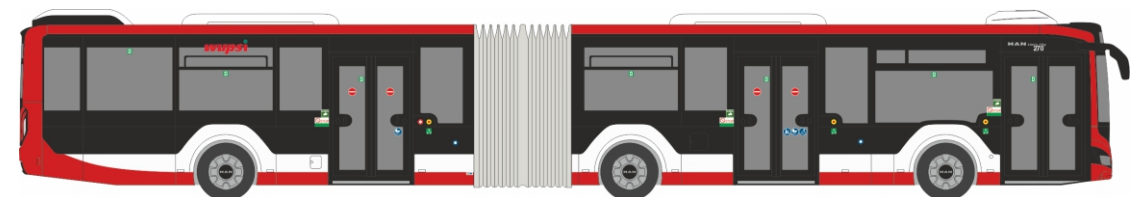

MAN Lion's City 18 '18
„Wupsi Leverkusen“
75850 | 1:87 | D | 47,90 €