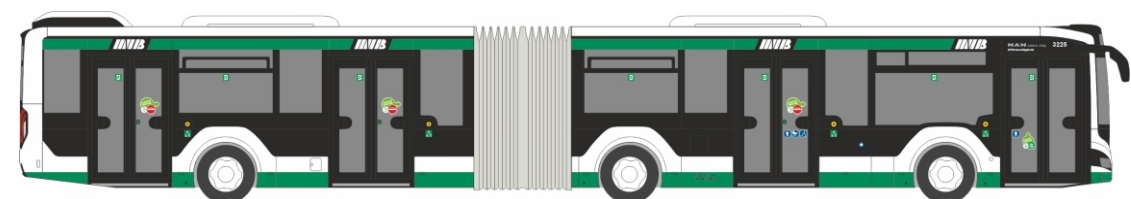

MAN Lion's City 18 '18
„Magdeburger Verkehrsbetriebe“
75872 | 1:87 | D | 47,90 €