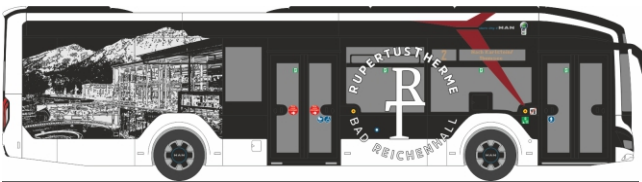

MAN Lion's City 12 E
„Stadtwerke Bad Reichenhall - Rupertus Thermo“
76343 | 1:87 | D | 39,90 €