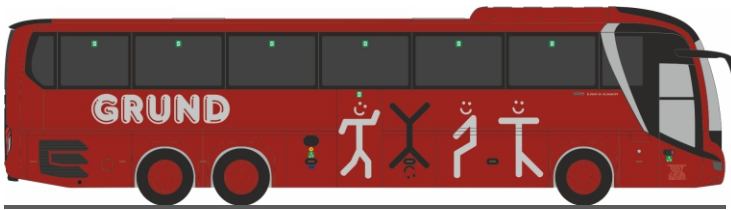

MAGIRUS DLK 32 n. B.
„FW Essen“
71110 | 1:87 | D | 39,90 €

MAGIRUS DLK 32 n. B.
„FW Mindelheim“
71117 | 1:87 | D | 39,90 €

MAGIRUS HLF Team Cab
„FW Friedrichsthal“
68164 | 1:87 | D | 35,90 €

NEOPLAN Skyliner '11
„VOR - Frank Reisen“
69056 | 1:87 | AT | 37,90 €