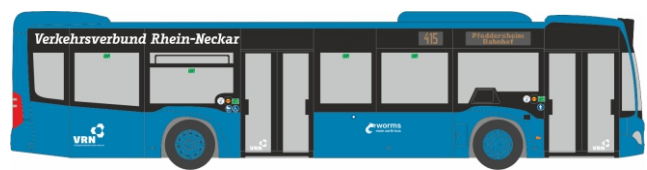

MERCEDES-BENZ Citaro K '12
„VER Ennepetal“
67957 | 1:87 | D | 39,90 €

MERCEDES-BENZ Citaro '12
„Verkehrsbetriebe Burgenland“
69356 | 1:87 | AT | 39,90 €

MERCEDES-BENZ Citaro '12
„Omnibus Zarth Worms“
69360 | 1:87 | D | 39,90 €