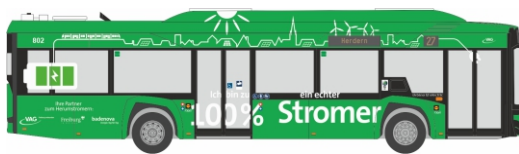

MAN Lion's City 18 '18
 „GVB Gera“
 75859 | 1:87 | D | 47,90 €

MAN Lion's City 18 '18
 „Magdeburger Verkehrsbetriebe“
 75872 | 1:87 | D | 47,90 €

MAN Lion's City 18 '18
 „Verkehrsbetriebe Brandenburg / Havel“
 75873 | 1:87 | D | 47,90 €

**collectors
edition**

**collectors
edition**

SOLARIS Urbino 12 ´19 electric
„Freiburger Verkehrs AG“
76815 | 1:87 | D | 39,90 €

MERCEDES-BENZ eCitaro G
„Hagener Straßenbahn“
77624 | 1:87 | D | 47,90 €

**EINSATZ
SERIE 1:87**