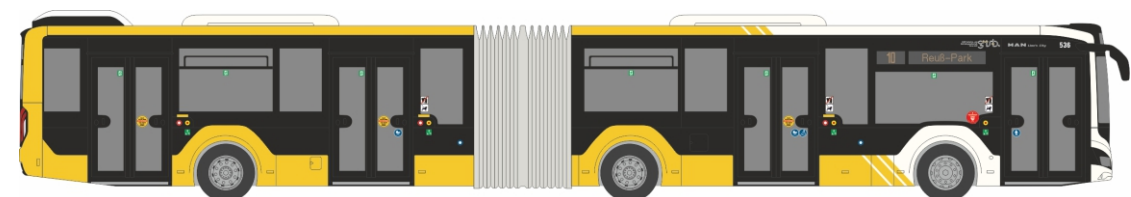

MERCEDES-BENZ Citaro G ´15
 „DB - traffiq“
 73692 | 1:87 | D | 47,90 €

MAN SG 192
 „ASEAG Aachen“
 75116 | 1:87 | D | 48,90 €

MAN SG 192
 „EVB Elbe - Weser GmbH, Zeven“
 75117 | 1:87 | D | 47,90 €

MAN Lion's City 18 '18
 „Wupsi Leverkusen“
 75850 | 1:87 | D | 47,90 €