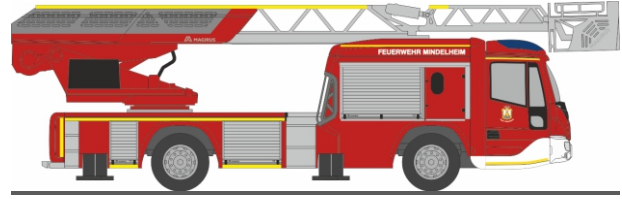

MAGIRUS DLK 32 n. B.
„FW Mindelheim“
71117 | 1:87 | D | 39,90 €