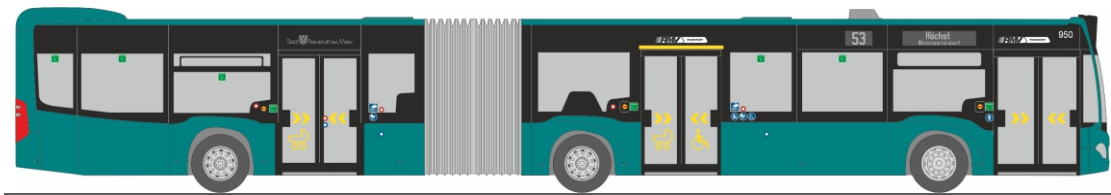

MERCEDES-BENZ Citaro G ´15
„DB - traffiq“
73692 | 1:87 | D | 47,90 €