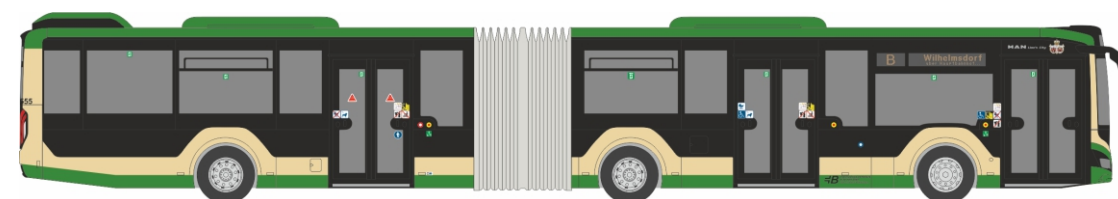

MERCEDES-BENZ Citaro G ´15
 „DB - traffiq“
 73692 | 1:87 | D | 47,90 €

MAN SG 192
 „ASEAG Aachen“
 75116 | 1:87 | D | 48,90 €

MAN SG 192
 „EVB Elbe - Weser GmbH, Zeven“
 75117 | 1:87 | D | 47,90 €

MAN Lion's City 18 '18
 „Wupsi Leverkusen“
 75850 | 1:87 | D | 47,90 €

MAN Lion's City 18 '18
 „GVB Gera“
 75859 | 1:87 | D | 47,90 €

MAN Lion's City 18 '18
 „Magdeburger Verkehrsbetriebe“
 75872 | 1:87 | D | 47,90 €

MAN Lion's City 18 '18
 „Verkehrsbetriebe Brandenburg / Havel“
 75873 | 1:87 | D | 47,90 €