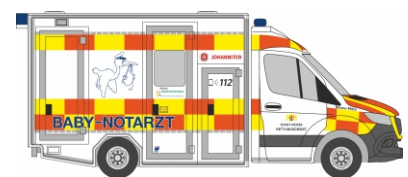

**EINSATZ
SERIE 1:87**

GSF RTW ´18
„Baby - Notarzt Rettungsdienst Neuss“
76151 | 1:87 | D | 29,90 €

VOLKSWAGEN T6.1
„BF Worms“
53869 | 1:87 | D | 27,90 €

**BAHN
edition Nr. 139**

**BAHN
edition Nr. 140**

MAN Lion's City 12 ´18
„DB Regio Bus Mitte - ESWE Wiesbaden“
75399 | 1:87 | BE | 39,90 €