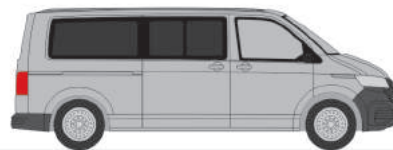

VOLKSWAGEN T6.1 Kasten
„langer Radstand, Flachdach, Kirschrot“
11621 | 1:87 | 18,90 €

VOLKSWAGEN T6.1 Bus
„langer Radstand, Flachdach, Reflexsilber“
11622 | 1:87 | 18,90 €

VOLKSWAGEN T6.1 Bus
„langer Radstand, Flachdach, Kirschrot“
11623 | 1:87 | 18,90 €