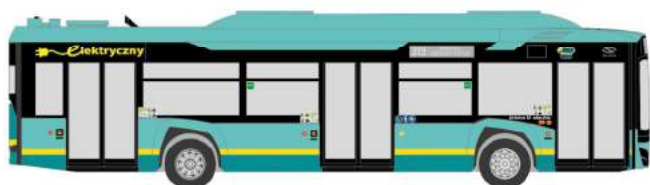

SOLARIS Urbino 12'19 electric
„PKM“
76809 | 1:87 | PL | 33,90 €