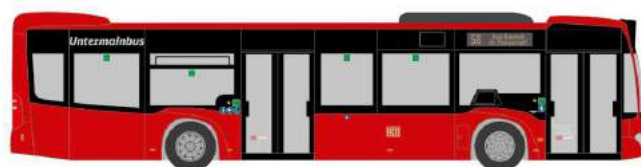

MERCEDES-BENZ Citaro 12
„Unterrainbus“
69496 | 1:87 | D | 33,90 €