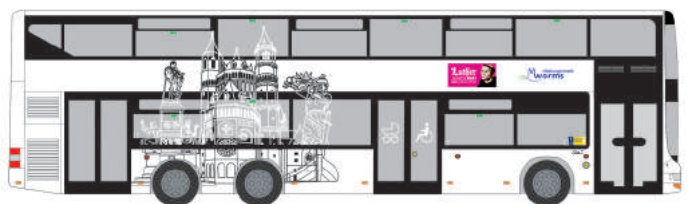

MAN Lion´s City DL07
„Verkehrsgesellschaft Worms-Wonnegau“
67793 | 1:87 | D | 36,90 €