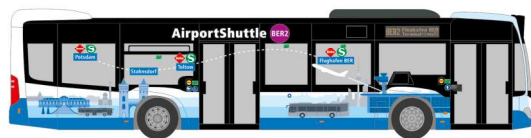

SIEMENS G1 U-Bahn
„VAG Nürnberg“
U10003 | Wagennummer 413-416 | 1:87 | D | 399,90€
Fahrmodell H0 analog | U1 Langwasser Süd | Kurs 122

*collectors
edition*

MERCEDES-BENZ Citaro '12
„Airportshuttle Anger Bus Potsdam“
69395 | 1:87 | D | 33,90 €