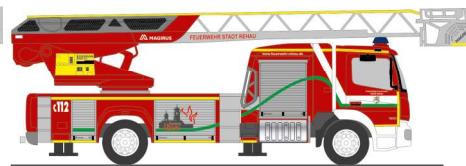

VOLKSWAGEN T5
„Katastrophenschutz DRK Schmalkalden“
51935 | 1:87 | D | 17,90 €

VOLKSWAGEN Caddy ´11
„ASB Groß Gerungs“
52919 | 1:87 | AT | 17,90 €

VOLKSWAGEN Crafter
„Police“
53117 | 1:87 | LU | 17,90 €

VOLKSWAGEN Crafter 11
„Katastrophenschutz Trier-Saarburg“
53130 | 1:87 | D | 17,90 €

VOLKSWAGEN T5 ´10
„Ambulanz“
53650 | 1:87 | NO | 17,90 €

SCHLINGMANN Varus HLF
„FW Reken“
72929 | 1:87 | D | 27,90 €

MAGIRUS DLK ´18
„Brandweier Turnhout“
68589 | 1:87 | BE | 28,90 €

MAGIRUS DLK Atego ´19
„FW Rehan“
71643 | 1:87 | D | 28,90 €

STROBEL RTW ´18
„Malteser Koblenz“
76245 | 1:87 | D | 23,90 €

WIETMARSCHER RTW ´18
„DRK Emmendingen“
76272 | 1:87 | D | 23,90 €

NEOPLAN Skyliner ´11
„Keolis“
69049 | 1:87 | BE | 33,90 €