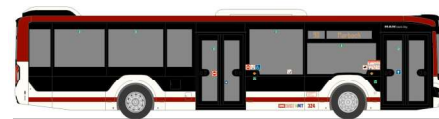

MAN Lion´s City 12 ´18
„EVAG Erfurt“
75335 | 1:87 | D | 33,90 €