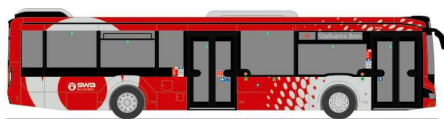

MAN Lion´s City 12 ´18
„Stadtwerke Bonn“
75331 | 1:87 | D | 33,90 €