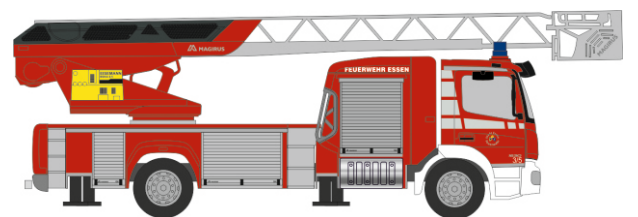

MAGIRUS DLK Atego 19
„FW Essen“
71662 | 1:87 | D | 36,90 €