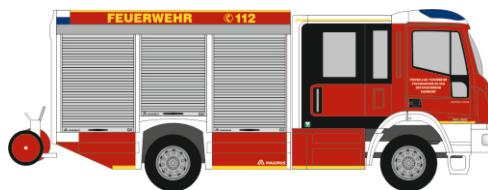

MAGIRUS HLF Team Cab
„FW Asendorf“
68157 | 1:87 | D | 34,90 €