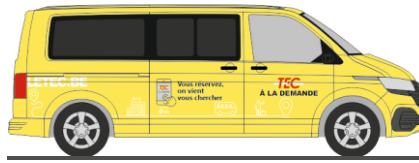

VOLKSWAGEN T6
„Regiotax Tirol“
32051 | 1:87 | AT | 23,90 €

VOLKSWAGEN T6.1
„TEC“
32058 | 1:87 | BE | 23,90 €

VOLKSWAGEN Crafter
„FW Ostfildern“
53139 | 1:87 | D | 23,90 €

VOLKSWAGEN T6
„Polizei Rheinland-Pfalz“
53735 | 1:87 | D | 23,90 €

VOLKSWAGEN T6
„Secours en Montagne“
53800 | 1:87 | FR | 23,90 €

VOLKSWAGEN T6
„NEF Johanniter Hannover“
53901 | 1:87 | D | 23,90 €

VOLKSWAGEN T6
„Ostjyllands Brandvaesen“
53902 | 1:87 | DK | 23,90 €

MAGIRUS HLF Team Cab
„FW Asendorf“
68157 | 1:87 | D | 34,90 €