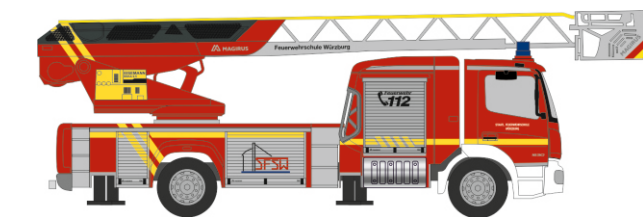

MAGIRUS DLK Atego 19
„Staatl. Feuerwehrschule Würzburg“
71652 | 1:87 | D | 36,90 €