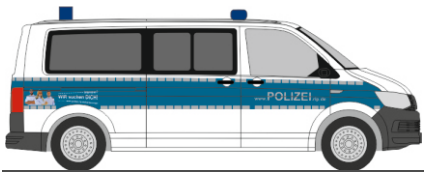

VOLKSWAGEN T6
„Regiotax Tirol“
32051 | 1:87 | AT | 23,90 €

VOLKSWAGEN T6.1
„TEC“
32058 | 1:87 | BE | 23,90 €

VOLKSWAGEN Crafter
„FW Ostfildern“
53139 | 1:87 | D | 23,90 €

VOLKSWAGEN T6
„Polizei Rheinland-Pfalz“
53735 | 1:87 | D | 23,90 €