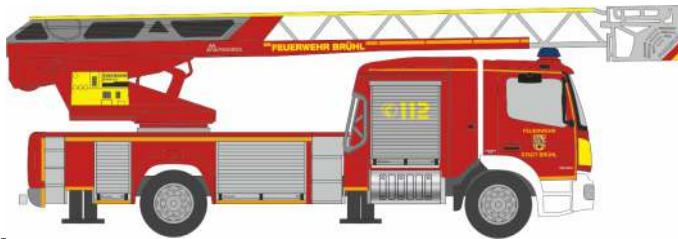

VOLKSWAGEN Crafter
„Die Johanniter Göttingen“
53133 | 1:87 | D | 21,90 €

VOLKSWAGEN T5 ´10
„Kriminaltechnik“
53651 | 1:87 | D | 21,90 €

VOLKSWAGEN T6
„FW Unna“
53762 | 1:87 | D | 21,90 €

VOLKSWAGEN T6
„FW Bad Soden“
53777 | 1:87 | D | 21,90 €

VOLKSWAGEN T6
„Pro Rail“
53830 | 1:87 | NL | 21,90 €

STROBEL RTW ´18
„DRK Tübingen“
76285 | 1:87 | D | 28,90 €

MAGIRUS DLK Atego ´19
„FW Brühl“
71641 | 1:87 | D | 35,90 €

MAGIRUS DLK Atego ´19
„FW Hallein“
71661 | 1:87 | AT | 35,90 €