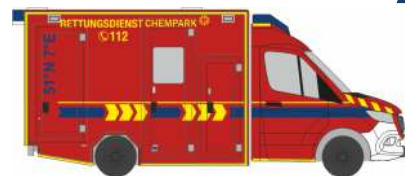

GSF RTW ´18
„Rettungsdienst Chempark Leverkusen“
76276 | 1:87 | D | 29,90 €

EINSATZ
SERIE 1:87

alle Preise inkl. 19% MwSt.