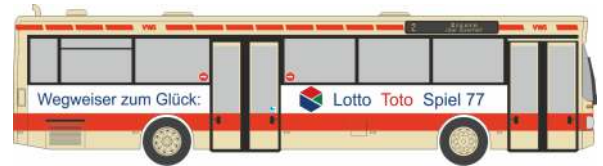

MAN SL 202
„VWS Siegen“
72132 | 1:87 | D | 39,90 €