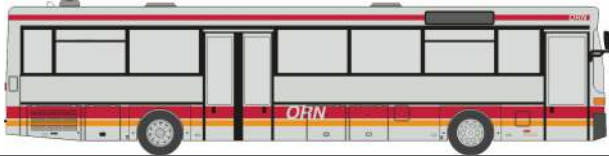

MERCEDES-BENZ O 407
„ORN Mainz“
77321 | 1:87 | D | 37,90 €