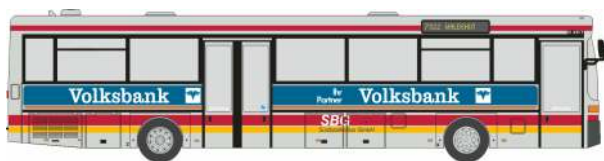

MERCEDES-BENZ O 407
„SBG“
77332 | 1:87 | D | 39,90 €

alle Preise inkl. 19% MwSt.