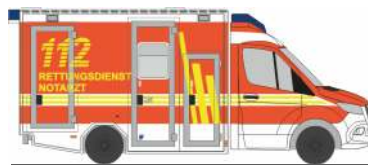

VOLKSWAGEN T6
„Justiz“
53768 | 1:87 | D | 21,90 €

VOLKSWAGEN T6
„Betriebsfeuerwehr ÖBB“
53773 | 1:87 | AT | 21,90 €

VOLKSWAGEN T6
„Gendarmerie“
53802 | 1:87 | FR | 21,90 €

VOLKSWAGEN T6.1
„FW Itzehoe“
53834 | 1:87 | D | 21,90 €

VOLKSWAGEN T6.1
„Bundesamt f. Bevölkerungsschutz u. Katast.“
53847 | 1:87 | D | 21,90 €

GSF RTW ´18
„Rettungsdienst Lübeck“
76280 | 1:87 | D | 28,90 €

WIETMARSCHER AMBULANZF. RTW ´18
„Malteser Waischenfeld“
76287 | 1:87 | D | 28,90 €