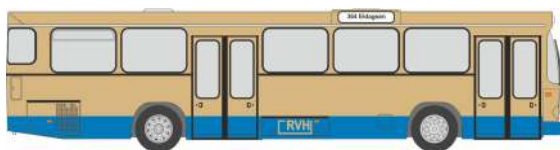

VOLKSWAGEN T6
„Justiz“
53768 | 1:87 | D | 21,90 €

VOLKSWAGEN T6
„Betriebsfeuerwehr ÖBB“
53773 | 1:87 | AT | 21,90 €

VOLKSWAGEN T6
„Gendarmerie“
53802 | 1:87 | FR | 21,90 €

VOLKSWAGEN T6.1
„FW Itzehoe“
53834 | 1:87 | D | 21,90 €

VOLKSWAGEN T6.1
„Bundesamt f. Bevölkerungsschutz u. Katast.“
53847 | 1:87 | D | 21,90 €

GSF RTW ´18
„Rettungsdienst Lübeck“
76280 | 1:87 | D | 28,90 €

WIETMARSCHER AMBULANZF. RTW ´18
„Malteser Waischenfeld“
76287 | 1:87 | D | 28,90 €

GSF RTW ´18
„FW Krefeld“
76290 | 1:87 | D | 28,90 €

MAGIRUS DLK ´18
„FW Kirchdorf / Tirol“
68592 | 1:87 | AT | 35,90 €

MAGIRUS DLK Atego ´19
„FW Husum“
71634 | 1:87 | D | 35,90 €

SCHLINGMANN Varus HLF
„FW Brombachtal“
72932 | 1:87 | D | 32,90 €

SCHLINGMANN Varus HLF
„FW Hasloh“
72936 | 1:87 | D | 32,90 €

VAN HOOL T9
„Gefangenentransport“
61926 | 1:87 | D | 37,90 €

MAN Lion's City DI07
„Lekker Energie“
67794 | 1:87 | D | 39,90 €

MAN SL 200
„Regionalverkehr Hannover“
72330 | 1:87 | D | 37,90 €